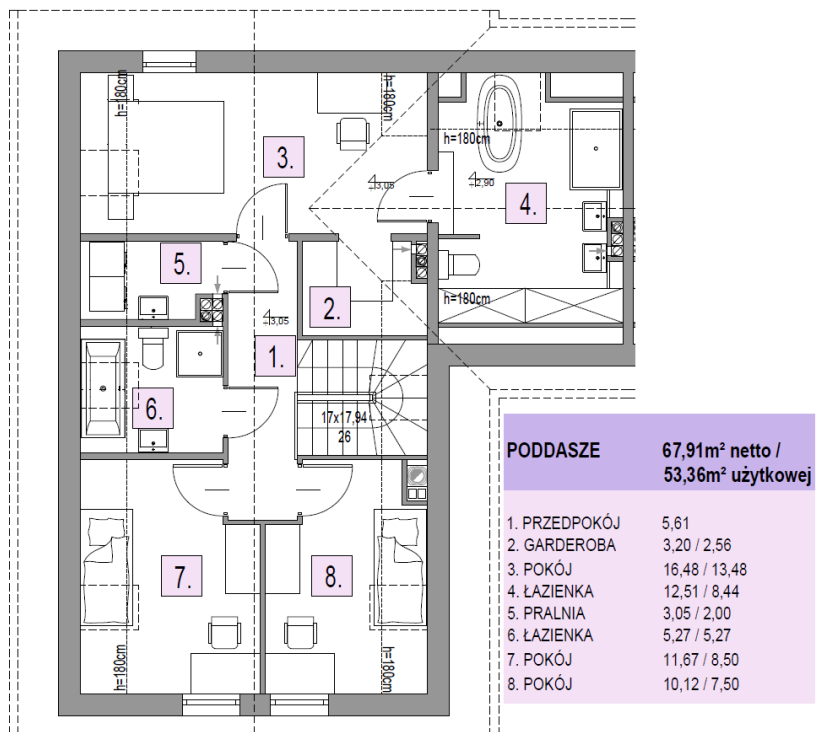

**OSIEDLE
LAWENDOWE**
w Nowosiedlicach

DOM B1 L1

POWIERZCHNIA BUDYNKU WRAZ Z GARAŻEM: 131,95 M²

DZIAŁKI OD 278M² DO 524M²

CMB Service Sp. z o.o.
Adres biura budowy:

ul. Wyścigowa 42, 53-012 Wrocław | web: cmbservice.pl | mail: biuro@cmbservice.pl | tel. 794 118 115
Jesteśmy do Państwa dyspozycji w Nowosiedlicach - tuż przy adresie Nowosiedlice 17b.

Karta lokalu nie stanowi oferty w rozumieniu przepisów Kodeksu Cywilnego i ma wyłącznie charakter poglądowy. Przedstawione umeblowanie są jedynie propozycją aranżacji. Ostateczna powierzchnia lokalu może ulec nieznacznej zmianie.