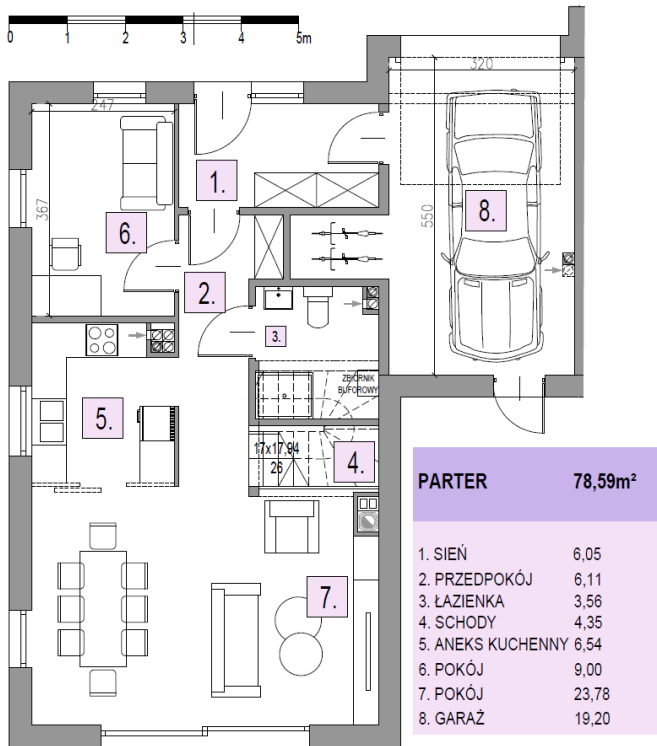

**OSIEDLE
LAWENDOWE**
w Nowosiedlicach

DOM B1 L1

POWIERZCHNIA BUDYNKU WRAZ Z GARAŻEM: 131,95 M²

DZIAŁKI OD 278M² DO 524M²

CMB Service Sp. z o.o.
Adres biura budowy:

ul. Wyścigowa 42, 53-012 Wrocław | web: cmbservice.pl | mail: biuro@cmbservice.pl | tel. 794 118 115
Jesteśmy do Państwa dyspozycji w Nowosiedlicach - tuż przy adresie Nowosiedlice 17b.

Karta lokalu nie stanowi oferty w rozumieniu przepisów Kodeksu Cywilnego i ma wyłącznie charakter poglądowy. Przedstawione umeblowanie są jedynie propozycją aranżacji. Ostateczna powierzchnia lokalu może ulec nieznacznej zmianie.