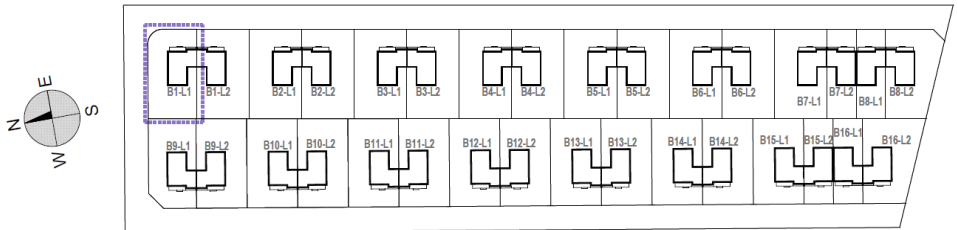

**OSIEDLE
LAWENDOWE**
w Nowosiedlicach

DOM B1 L1

POWIERZCHNIA BUDYNKU WRAZ Z GARAŻEM: 131,95 M²

DZIAŁKI OD 278M² DO 524M²

CMB Service Sp. z o.o.
Adres biura budowy:

ul. Wyścigowa 42, 53-012 Wrocław | web: cmbservice.pl | mail: biuro@cmbservice.pl | tel. 794 118 115
Jesteśmy do Państwa dyspozycji w Nowosiedlicach - tuż przy adresie Nowosiedlice 17b.