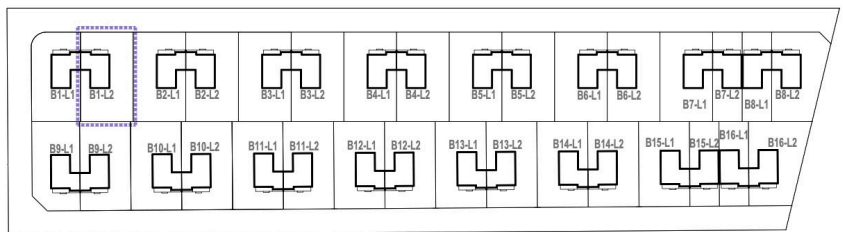

**OSIEDLE
LAWENDOWE**
w Nowosiedlicach

DOM B1 L2

POWIERZCHNIA BUDYNKU WRAZ Z GARAŻEM: 131,95 M²

DZIAŁKI OD 278M² DO 524M²

CMB Service Sp. z o.o.
Adres biura budowy:

ul. Wyścigowa 42, 53-012 Wrocław | web: cmbservice.pl | mail: biuro@cmbservice.pl | tel. 794 118 115
Jesteśmy do Państwa dyspozycji w Nowosiedlicach - tuż przy adresie Nowosiedlice 17b.

Karta lokalu nie stanowi oferty w rozumieniu przepisów Kodeksu Cywilnego i ma wyłącznie charakter poglądowy. Przedstawione umeblowanie są jedynie propozycją aranżacji. Ostateczna powierzchnia lokalu może ulec nieznacznej zmianie.