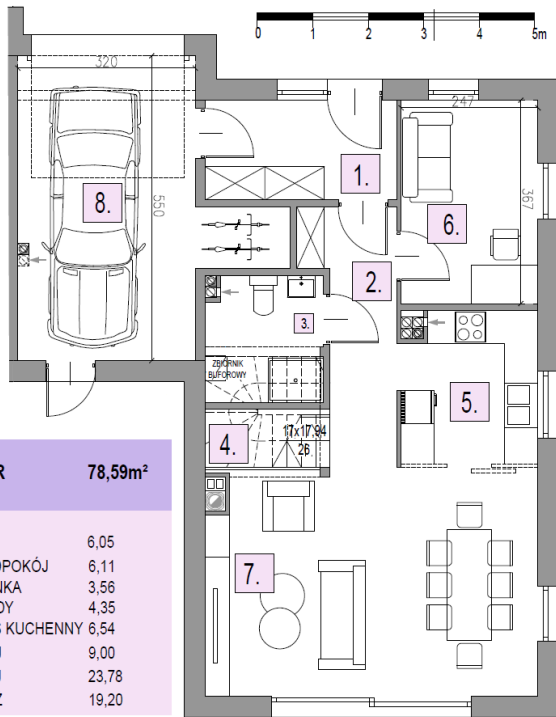

**OSIEDLE
LAWENDOWE**
w Nowosiedlicach

DOM B1 L2

POWIERZCHNIA BUDYNKU WRAZ Z GARAŻEM: 131,95 M²

DZIAŁKI OD 278M² DO 524M²

CMB Service Sp. z o.o.
Adres biura budowy:

ul. Wyścigowa 42, 53-012 Wrocław | web: cmbservice.pl | mail: biuro@cmbservice.pl | tel. 794 118 115
Jesteśmy do Państwa dyspozycji w Nowosiedlicach - tuż przy adresie Nowosiedlice 17b.

Karta lokalu nie stanowi oferty w rozumieniu przepisów Kodeksu Cywilnego i ma wyłącznie charakter poglądowy. Przedstawione umeblowanie są jedynie propozycją aranżacji. Ostateczna powierzchnia lokalu może ulec nieznacznej zmianie.