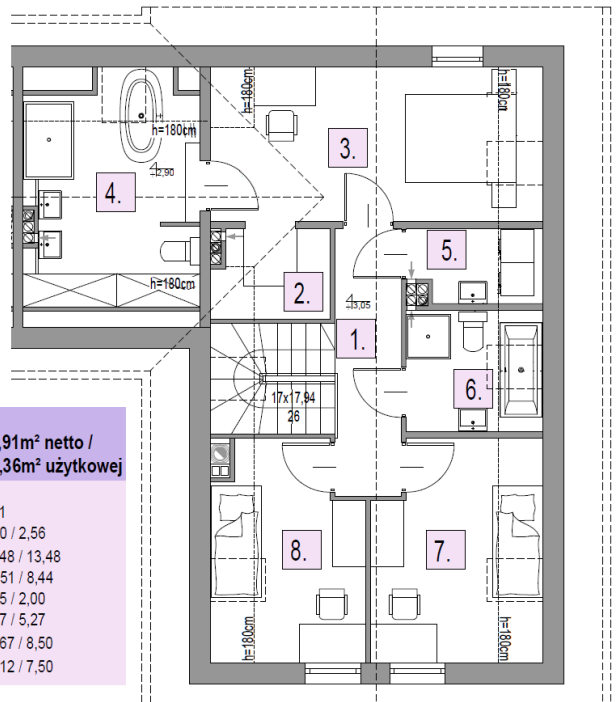

**OSIEDLE
LAWENDOWE**
w Nowosiedlicach

DOM B1 L2

POWIERZCHNIA BUDYNKU WRAZ Z GARAŻEM: 131,95 M²

DZIAŁKI OD 278M² DO 524M²

CMB Service Sp. z o.o.
Adres biura budowy:

ul. Wyścigowa 42, 53-012 Wrocław | web: cmbservice.pl | mail: biuro@cmbservice.pl | tel. 794 118 115
Jesteśmy do Państwa dyspozycji w Nowosiedlicach - tuż przy adresie Nowosiedlice 17b.

Karta lokalu nie stanowi oferty w rozumieniu przepisów Kodeksu Cywilnego i ma wyłącznie charakter poglądowy. Przedstawione umeblowanie są jedynie propozycją aranżacji. Ostateczna powierzchnia lokalu może ulec nieznacznej zmianie.