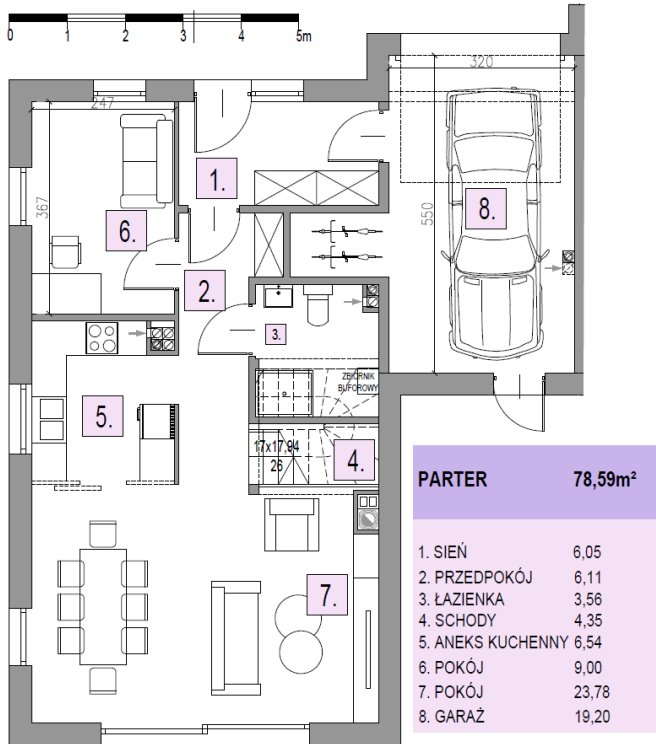

**OSIEDLE
LAWENOWE**
w Nowosiedlicach

DOM B10 L1

POWIERZCHNIA BUDYNKU WRAZ Z GARAŻEM: 131,95 M²

DZIAŁKI OD 278M² DO 524M²

CMB Service Sp. z o.o.
Adres biura budowy:

ul. Wyścigowa 42, 53-012 Wrocław | web: cmbservice.pl | mail: biuro@cmbservice.pl | tel. 794 118 115
Jesteśmy do Państwa dyspozycji w Nowosiedlicach - tuż przy adresie Nowosiedlice 17b.

Karta lokalu nie stanowi oferty w rozumieniu przepisów Kodeksu Cywilnego i ma wyłącznie charakter poglądowy. Przedstawione umeblowanie są jedynie propozycją aranżacji. Ostateczna powierzchnia lokalu może ulec nieznacznej zmianie.