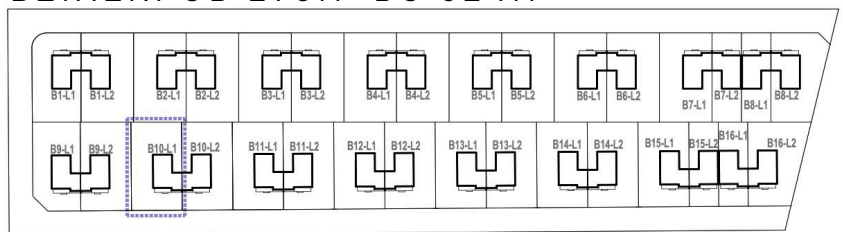

**OSIEDLE
LAWENOWE**
w Nowosiedlicach

DOM B10 L1

POWIERZCHNIA BUDYNKU WRAZ Z GARAŻEM: 131,95 M²

DZIAŁKI OD 278M² DO 524M²

CMB Service Sp. z o.o.
Adres biura budowy:

ul. Wyścigowa 42, 53-012 Wrocław | web: cmbservice.pl | mail: biuro@cmbservice.pl | tel. 794 118 115
Jesteśmy do Państwa dyspozycji w Nowosiedlicach - tuż przy adresie Nowosiedlice 17b.

Karta lokalu nie stanowi oferty w rozumieniu przepisów Kodeksu Cywilnego i ma wyłącznie charakter poglądowy. Przedstawione umeblowanie są jedynie propozycją aranżacji. Ostateczna powierzchnia lokalu może ulec nieznacznej zmianie.