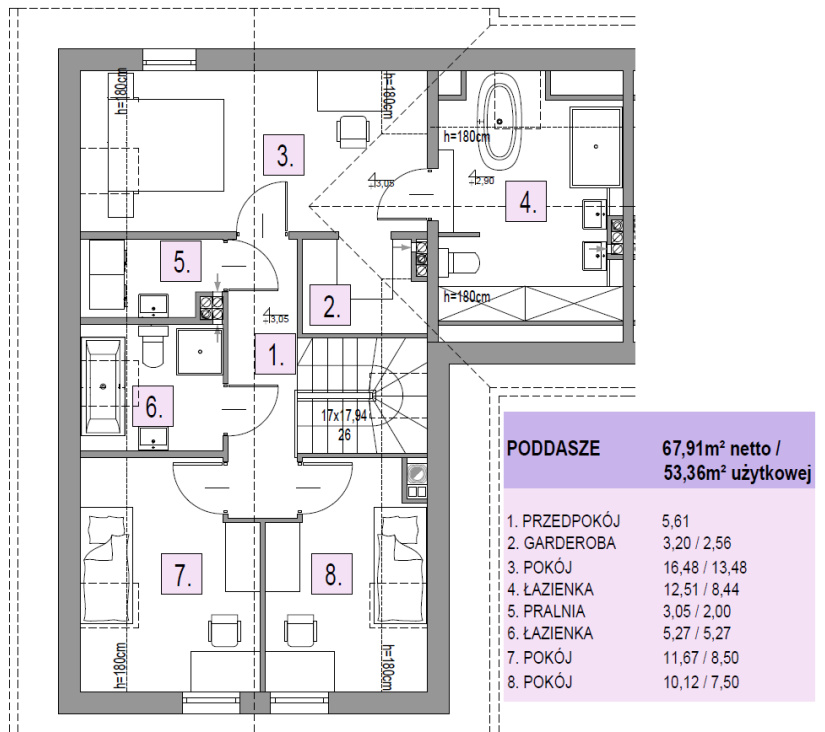

**OSIEDLE
LAWENOWE**
w Nowosiedlicach

DOM B10 L1

POWIERZCHNIA BUDYNKU WRAZ Z GARAŻEM: 131,95 M²

DZIAŁKI OD 278M² DO 524M²

CMB Service Sp. z o.o.
Adres biura budowy:

ul. Wyścigowa 42, 53-012 Wrocław | web: cmbservice.pl | mail: biuro@cmbservice.pl | tel. 794 118 115
Jesteśmy do Państwa dyspozycji w Nowosiedlicach - tuż przy adresie Nowosiedlice 17b.

Karta lokalu nie stanowi oferty w rozumieniu przepisów Kodeksu Cywilnego i ma wyłącznie charakter poglądowy. Przedstawione umeblowanie są jedynie propozycją aranżacji. Ostateczna powierzchnia lokalu może ulec nieznacznej zmianie.