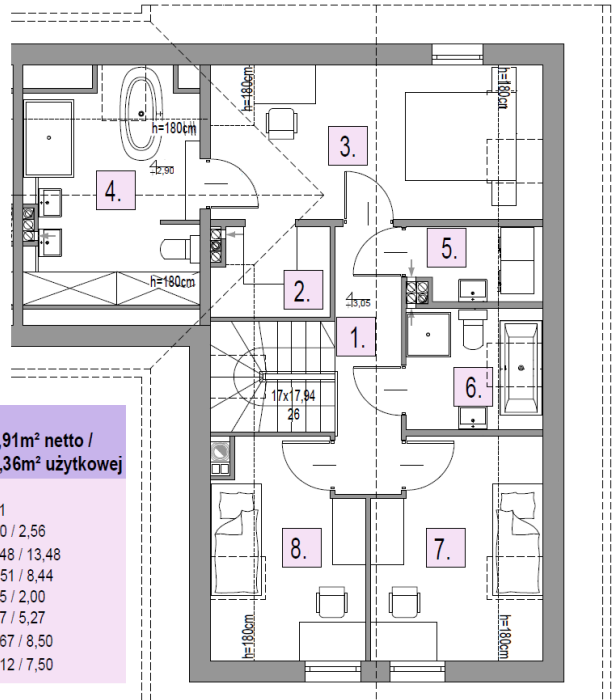

## DOM B10 L2

POWIERZCHNIA BUDYNKU WRAZ Z GARAŻEM: 131,95 M<sup>2</sup>

DZIAŁKI OD 278M<sup>2</sup> DO 524M<sup>2</sup>

**CMB Service Sp. z o.o.**  
**Adres biura budowy:**

ul. Wyścigowa 42, 53-012 Wrocław | web: [cmbservice.pl](http://cmbservice.pl) | mail: [biuro@cmbservice.pl](mailto:biuro@cmbservice.pl) | tel. 794 118 115  
Jesteśmy do Państwa dyspozycji w Nowosiedlicach - tuż przy adresie Nowosiedlice 17b.

Karta lokalu nie stanowi oferty w rozumieniu przepisów Kodeksu Cywilnego i ma wyłącznie charakter poglądowy. Przedstawione umeblowanie są jedynie propozycją aranżacji. Ostateczna powierzchnia lokalu może ulec nieznacznej zmianie.