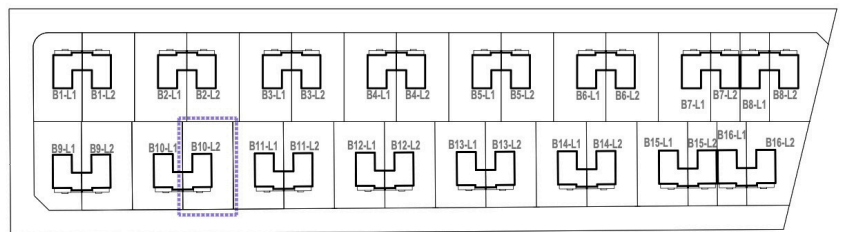

## DOM B10 L2

POWIERZCHNIA BUDYNKU WRAZ Z GARAŻEM: 131,95 M<sup>2</sup>

DZIAŁKI OD 278M<sup>2</sup> DO 524M<sup>2</sup>

**CMB Service Sp. z o.o.**  
**Adres biura budowy:**

ul. Wyścigowa 42, 53-012 Wrocław | web: [cmbservice.pl](http://cmbservice.pl) | mail: [biuro@cmbservice.pl](mailto:biuro@cmbservice.pl) | tel. 794 118 115  
Jesteśmy do Państwa dyspozycji w Nowosiedlicach - tuż przy adresie Nowosiedlice 17b.