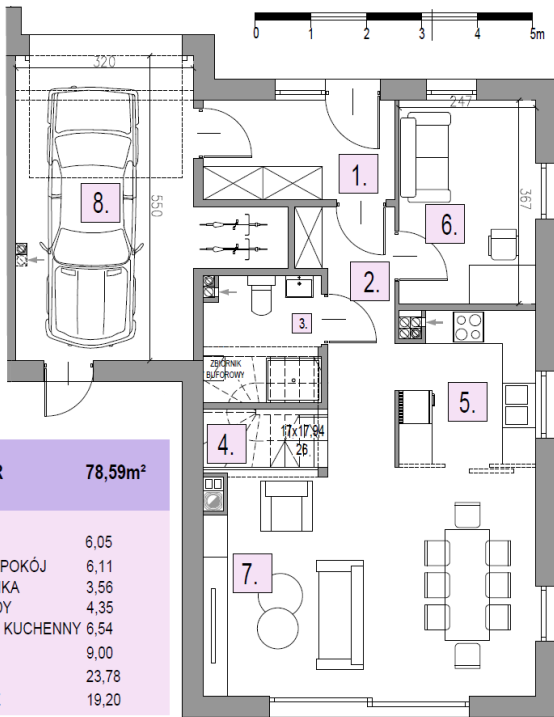

## DOM B10 L2

POWIERZCHNIA BUDYNKU WRAZ Z GARAŻEM: 131,95 M<sup>2</sup>

DZIAŁKI OD 278M<sup>2</sup> DO 524M<sup>2</sup>

**CMB Service Sp. z o.o.**  
**Adres biura budowy:**

ul. Wyścigowa 42, 53-012 Wrocław | web: [cmbservice.pl](http://cmbservice.pl) | mail: [biuro@cmbservice.pl](mailto:biuro@cmbservice.pl) | tel. 794 118 115  
Jesteśmy do Państwa dyspozycji w Nowosiedlicach - tuż przy adresie Nowosiedlice 17b.

Karta lokalu nie stanowi oferty w rozumieniu przepisów Kodeksu Cywilnego i ma wyłącznie charakter poglądowy. Przedstawione umeblowanie są jedynie propozycją aranżacji. Ostateczna powierzchnia lokalu może ulec nieznacznej zmianie.