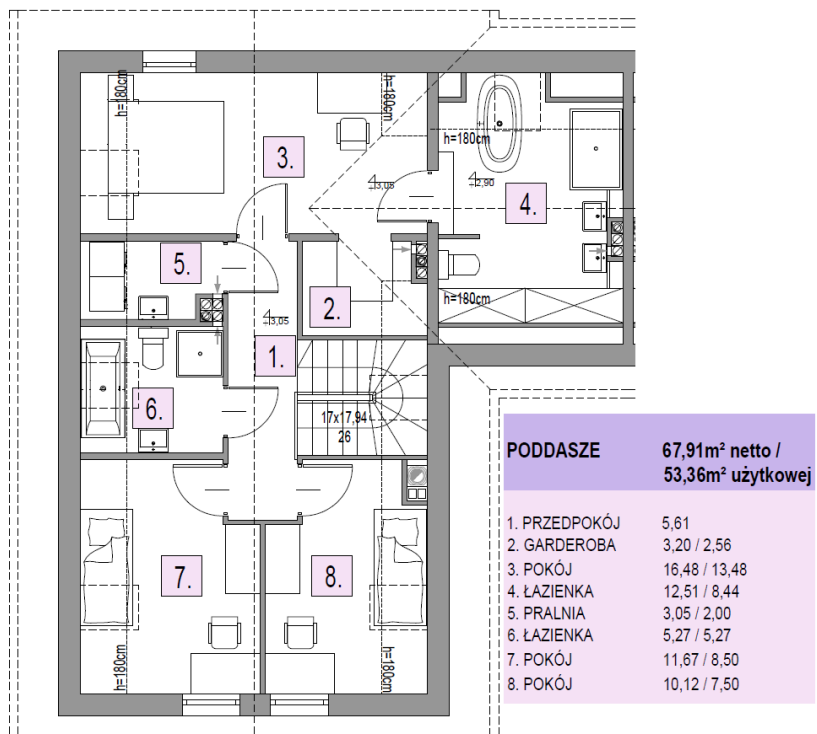

**OSIEDLE
LAWENOWE**
w Nowosiedlicach

DOM B11 L1

POWIERZCHNIA BUDYNKU WRAZ Z GARAŻEM: 131,95 M²

DZIAŁKI OD 278M² DO 524M²

CMB Service Sp. z o.o.
Adres biura budowy:

ul. WyÅcigowa 42, 53-012 WrocÅaw | web: cmbservice.pl | mail: biuro@cmbservice.pl | tel. 794 118 115
JesteÅmy do PaÅstwa dyspozycji w Nowosiedlicach - tuÅ przy adresie Nowosiedlice 17b.

Karta lokalu nie stanowi oferty w rozumieniu przepisów Kodeksu Cywilnego i ma wyłącznie charakter poglądowy. Przedstawione umebliowanie sÅ jedynie propozycjÅ aranÅacji. Ostateczna powierzchnia lokalu moÅe ulec nieznacznej zmianie.