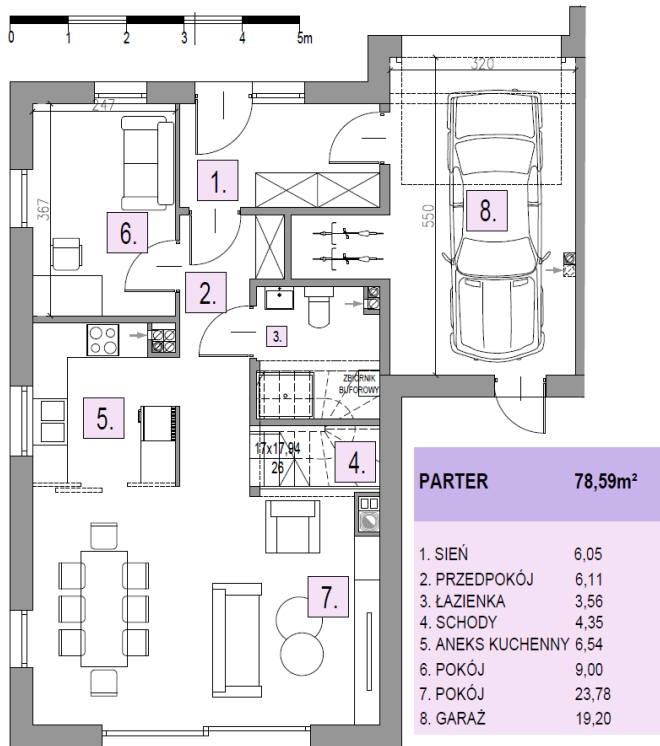

**OSIEDLE
LAWENOWE**
w Nowosiedlicach

DOM B11 L1

POWIERZCHNIA BUDYNKU WRAZ Z GARAŻEM: 131,95 M²

DZIAŁKI OD 278M² DO 524M²

CMB Service Sp. z o.o.
Adres biura budowy:

ul. WyÅcigowa 42, 53-012 WrocÅaw | web: cmbservice.pl | mail: biuro@cmbservice.pl | tel. 794 118 115
JesteÅmy do PaÅstwa dyspozycji w Nowosiedlicach - tuÅ przy adresie Nowosiedlice 17b.

Karta lokalu nie stanowi oferty w rozumieniu przepisów Kodeksu Cywilnego i ma wyłącznie charakter poglądowy. Przedstawione umebliowanie sÅ jedynie propozycjÅ aranÅacji. Ostateczna powierzchnia lokalu moÅe ulec nieznacznej zmianie.