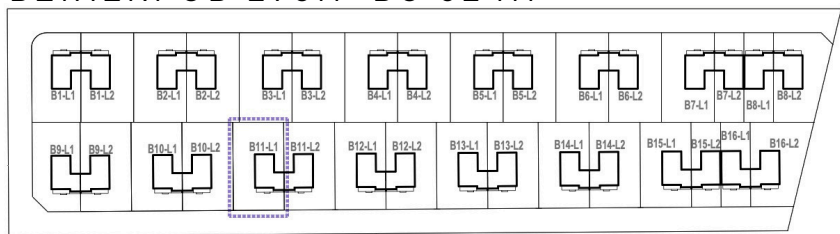

**OSIEDLE
LAWENOWE**
w Nowosiedlicach

DOM B11 L1

POWIERZCHNIA BUDYNKU WRAZ Z GARAŻEM: 131,95 M²

DZIAŁKI OD 278M² DO 524M²

CMB Service Sp. z o.o.
Adres biura budowy:

ul. WyÅcigowa 42, 53-012 WrocÅaw | web: cmbservice.pl | mail: biuro@cmbservice.pl | tel. 794 118 115
JesteÅmy do PaÅstwa dyspozycji w Nowosiedlicach - tuÅ przy adresie Nowosiedlice 17b.

Karta lokalu nie stanowi oferty w rozumieniu przepisów Kodeksu Cywilnego i ma wyłącznie charakter poglądowy. Przedstawione umebliowanie sÅ jedynie propozycjÅ aranÅacji. Ostateczna powierzchnia lokalu moÅe ulec nieznacznej zmianie.