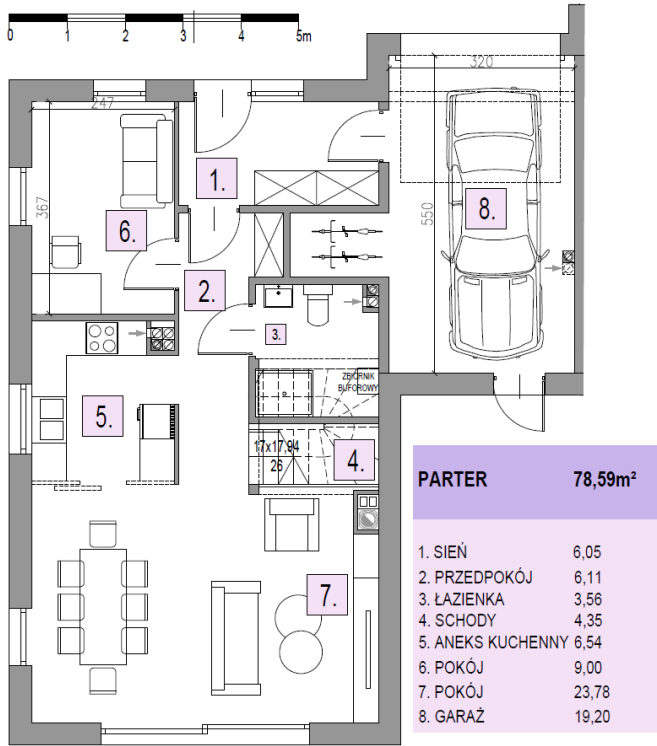

**OSIEDLE
LAWENOWE**
w Nowosiedlicach

DOM B12 L1

POWIERZCHNIA BUDYNKU WRAZ Z GARAŻEM: 131,95 M²

DZIAŁKI OD 278M² DO 524M²

CMB Service Sp. z o.o.
Adres biura budowy:

ul. Wyścigowa 42, 53-012 Wrocław | web: cmbservice.pl | mail: biuro@cmbservice.pl | tel. 794 118 115
Jesteśmy do Państwa dyspozycji w Nowosiedlicach - tuż przy adresie Nowosiedlice 17b.

Karta lokalu nie stanowi oferty w rozumieniu przepisów Kodeksu Cywilnego i ma wyłącznie charakter poglądowy. Przedstawione umeblowanie są jedynie propozycją aranżacji. Ostateczna powierzchnia lokalu może ulec nieznacznej zmianie.