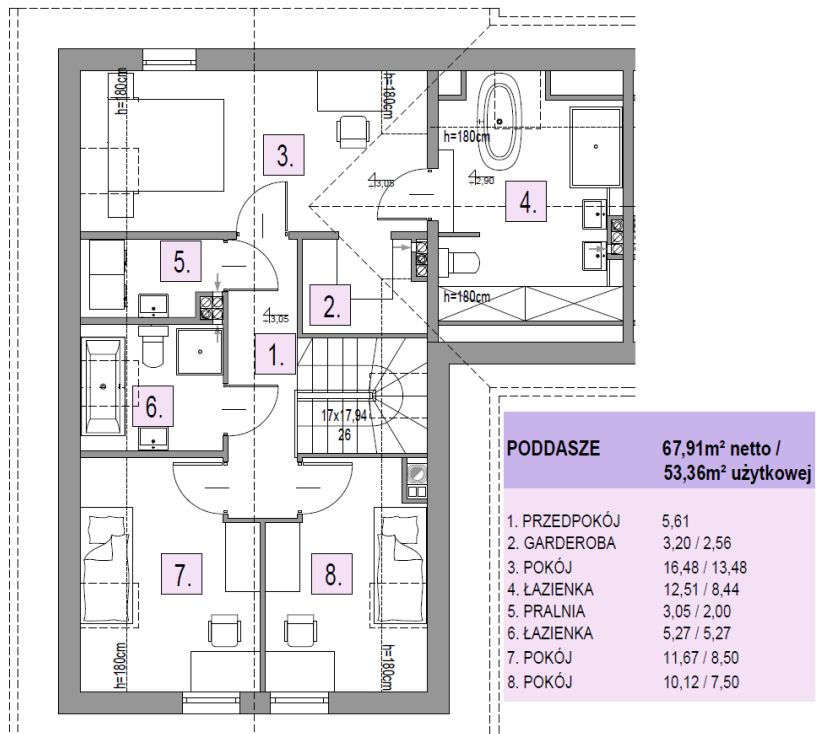

**OSIEDLE
LAWENOWE**
w Nowosiedlicach

DOM B12 L1

POWIERZCHNIA BUDYNKU WRAZ Z GARAŻEM: 131,95 M²

DZIAŁKI OD 278M² DO 524M²

CMB Service Sp. z o.o.
Adres biura budowy:

ul. Wyścigowa 42, 53-012 Wrocław | web: cmbservice.pl | mail: biuro@cmbservice.pl | tel. 794 118 115
Jesteśmy do Państwa dyspozycji w Nowosiedlicach - tuż przy adresie Nowosiedlice 17b.

Karta lokalu nie stanowi oferty w rozumieniu przepisów Kodeksu Cywilnego i ma wyłącznie charakter poglądowy. Przedstawione umeblowanie są jedynie propozycją aranżacji. Ostateczna powierzchnia lokalu może ulec nieznacznej zmianie.