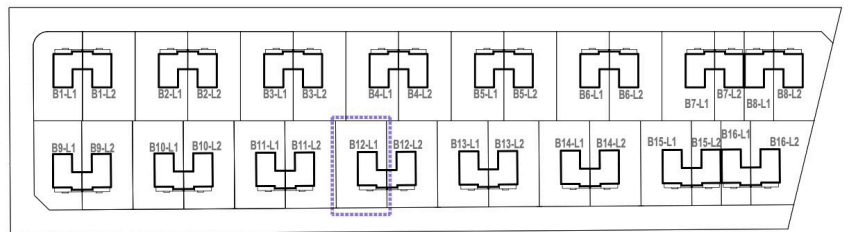

**OSIEDLE
LAWENOWE**
w Nowosiedlicach

DOM B12 L1

POWIERZCHNIA BUDYNKU WRAZ Z GARAŻEM: 131,95 M²

DZIAŁKI OD 278M² DO 524M²

CMB Service Sp. z o.o.
Adres biura budowy:

ul. Wyścigowa 42, 53-012 Wrocław | web: cmbservice.pl | mail: biuro@cmbservice.pl | tel. 794 118 115
Jesteśmy do Państwa dyspozycji w Nowosiedlicach - tuż przy adresie Nowosiedlice 17b.

Karta lokalu nie stanowi oferty w rozumieniu przepisów Kodeksu Cywilnego i ma wyłącznie charakter poglądowy. Przedstawione umeblowanie są jedynie propozycją aranżacji. Ostateczna powierzchnia lokalu może ulec nieznacznej zmianie.