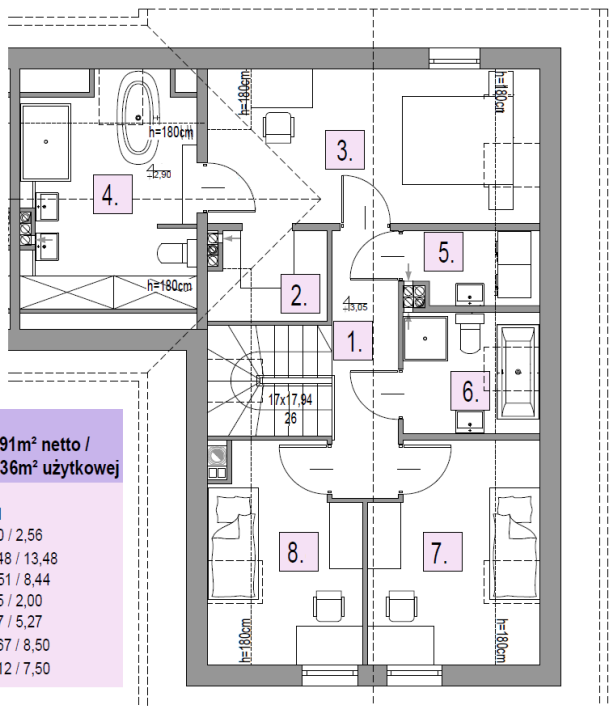

**OSIEDLE
LAWENDOWE**
w Nowosiedlicach

DOM B12 L2

POWIERZCHNIA BUDYNKU WRAZ Z GARAŻEM: 131,95 M²

DZIAŁKI OD 278M² DO 524M²

CMB Service Sp. z o.o.
Adres biura budowy:

ul. Wyścigowa 42, 53-012 Wrocław | web: cmbservice.pl | mail: biuro@cmbservice.pl | tel. 794 118 115
Jesteśmy do Państwa dyspozycji w Nowosiedlicach - tuż przy adresie Nowosiedlice 17b.

Karta lokalu nie stanowi oferty w rozumieniu przepisów Kodeksu Cywilnego i ma wyłącznie charakter poglądowy. Przedstawione umeblowanie są jedynie propozycją aranżacji. Ostateczna powierzchnia lokalu może ulec nieznacznej zmianie.