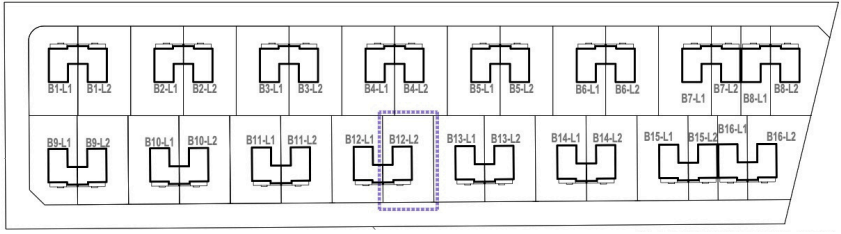

**OSIEDLE
LAWENDOWE**
w Nowosiedlicach

DOM B12 L2

POWIERZCHNIA BUDYNKU WRAZ Z GARAŻEM: 131,95 M²

DZIAŁKI OD 278M² DO 524M²

CMB Service Sp. z o.o.
Adres biura budowy:

ul. Wyścigowa 42, 53-012 Wrocław | web: cmbservice.pl | mail: biuro@cmbservice.pl | tel. 794 118 115
Jesteśmy do Państwa dyspozycji w Nowosiedlicach - tuż przy adresie Nowosiedlice 17b.

Karta lokalu nie stanowi oferty w rozumieniu przepisów Kodeksu Cywilnego i ma wyłącznie charakter poglądowy. Przedstawione umeblowanie są jedynie propozycją aranżacji. Ostateczna powierzchnia lokalu może ulec nieznacznej zmianie.