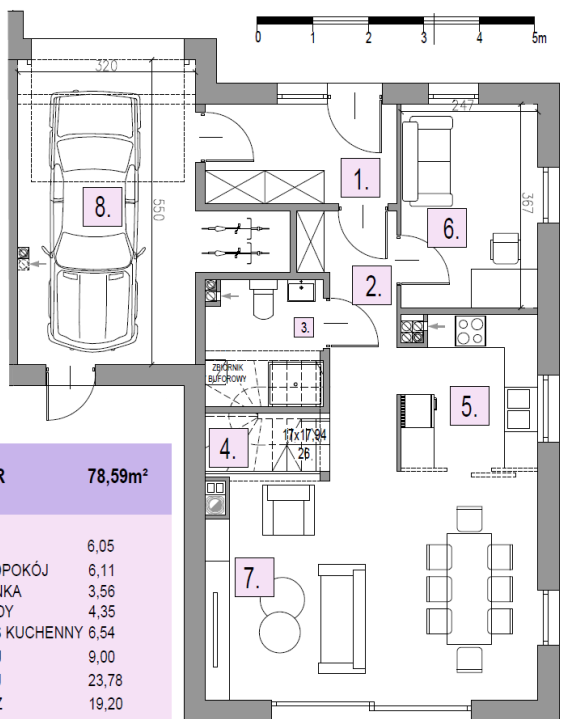

**OSIEDLE
LAWENDOWE**
w Nowosiedlicach

DOM B12 L2

POWIERZCHNIA BUDYNKU WRAZ Z GARAŻEM: 131,95 M²

DZIAŁKI OD 278M² DO 524M²

CMB Service Sp. z o.o.
Adres biura budowy:

ul. Wyścigowa 42, 53-012 Wrocław | web: cmbservice.pl | mail: biuro@cmbservice.pl | tel. 794 118 115
Jesteśmy do Państwa dyspozycji w Nowosiedlicach - tuż przy adresie Nowosiedlice 17b.

Karta lokalu nie stanowi oferty w rozumieniu przepisów Kodeksu Cywilnego i ma wyłącznie charakter poglądowy. Przedstawione umeblowanie są jedynie propozycją aranżacji. Ostateczna powierzchnia lokalu może ulec nieznacznej zmianie.