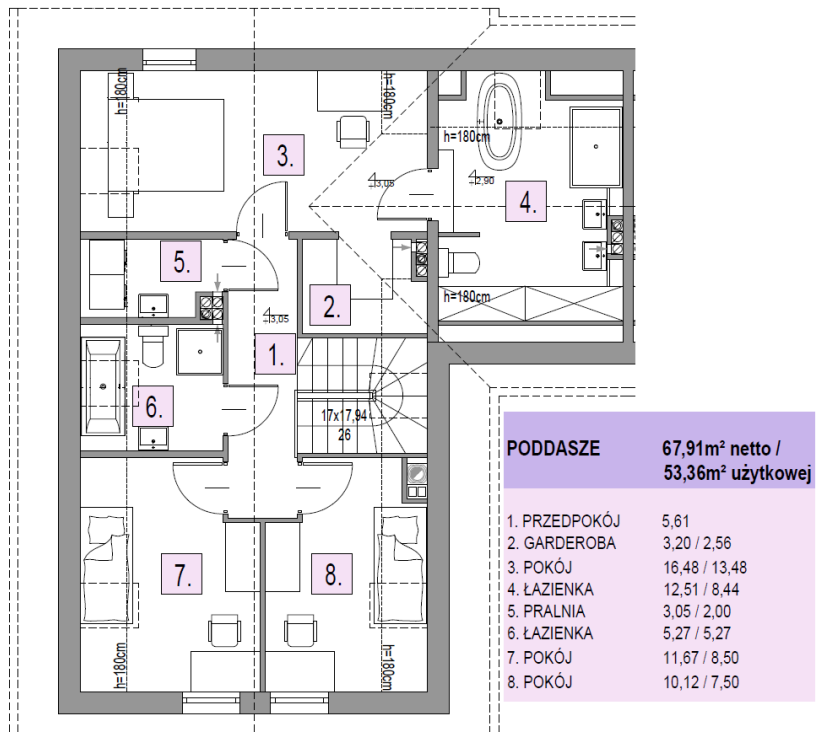

**OSIEDLE
LAWENOWE**
w Nowosiedlicach

DOM B13 L1

POWIERZCHNIA BUDYNKU WRAZ Z GARAŻEM: 131,95 M²

DZIAŁKI OD 278M² DO 524M²

CMB Service Sp. z o.o.
Adres biura budowy:

ul. Wyścigowa 42, 53-012 Wrocław | web: cmbservice.pl | mail: biuro@cmbservice.pl | tel. 794 118 115
Jesteśmy do Państwa dyspozycji w Nowosiedlicach - tuż przy adresie Nowosiedlice 17b.

Karta lokalu nie stanowi oferty w rozumieniu przepisów Kodeksu Cywilnego i ma wyłącznie charakter poglądowy. Przedstawione umebliowanie są jedynie propozycją aranżacji. Ostateczna powierzchnia lokalu może ulec nieznacznej zmianie.