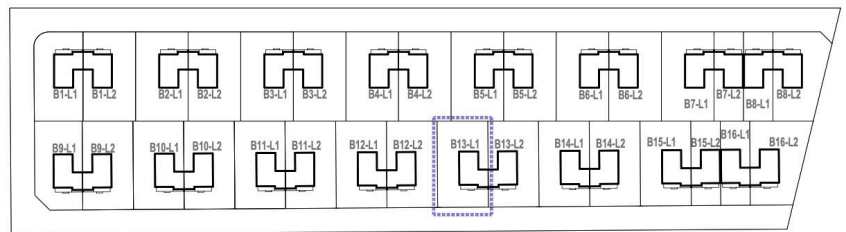

**OSIEDLE
LAWENOWE**
w Nowosiedlicach

DOM B13 L1

POWIERZCHNIA BUDYNKU WRAZ Z GARAŻEM: 131,95 M²

DZIAŁKI OD 278M² DO 524M²

CMB Service Sp. z o.o.
Adres biura budowy:

ul. Wyścigowa 42, 53-012 Wrocław | web: cmbservice.pl | mail: biuro@cmbservice.pl | tel. 794 118 115
Jesteśmy do Państwa dyspozycji w Nowosiedlicach - tuż przy adresie Nowosiedlice 17b.

Karta lokalu nie stanowi oferty w rozumieniu przepisów Kodeksu Cywilnego i ma wyłącznie charakter poglądowy. Przedstawione umebliowanie są jedynie propozycją aranżacji. Ostateczna powierzchnia lokalu może ulec nieznacznej zmianie.