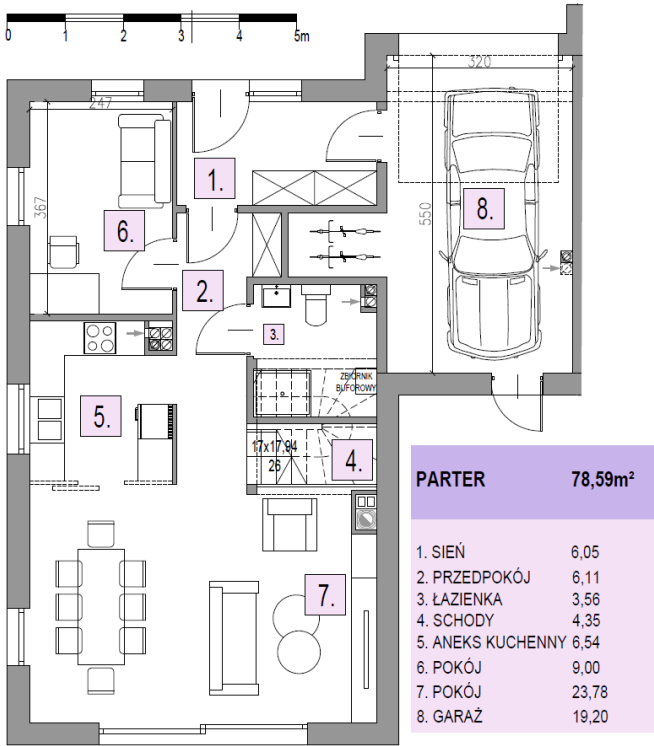

**OSIEDLE
LAWENOWE**
w Nowosiedlicach

DOM B13 L1

POWIERZCHNIA BUDYNKU WRAZ Z GARAŻEM: 131,95 M²

DZIAŁKI OD 278M² DO 524M²

CMB Service Sp. z o.o.
Adres biura budowy:

ul. Wyścigowa 42, 53-012 Wrocław | web: cmbservice.pl | mail: biuro@cmbservice.pl | tel. 794 118 115
Jesteśmy do Państwa dyspozycji w Nowosiedlicach - tuż przy adresie Nowosiedlice 17b.

Karta lokalu nie stanowi oferty w rozumieniu przepisów Kodeksu Cywilnego i ma wyłącznie charakter poglądowy. Przedstawione umebliowanie są jedynie propozycją aranżacji. Ostateczna powierzchnia lokalu może ulec nieznacznej zmianie.