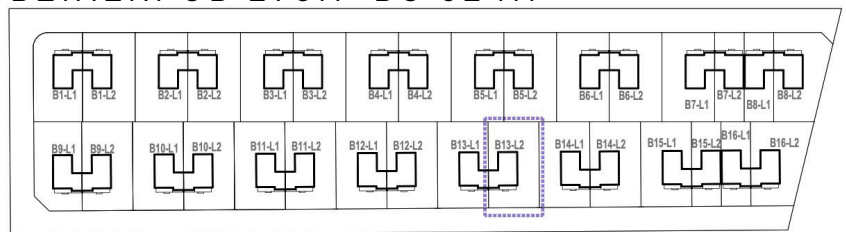

**OSIEDLE
LAWENDOWE**
w Nowosiedlicach

DOM B13 L2

POWIERZCHNIA BUDYNKU WRAZ Z GARAŻEM: 131,95 M²

DZIAŁKI OD 278M² DO 524M²

CMB Service Sp. z o.o.
Adres biura budowy:

ul. Wyścigowa 42, 53-012 Wrocław | web: cmbservice.pl | mail: biuro@cmbservice.pl | tel. 794 118 115
Jesteśmy do Państwa dyspozycji w Nowosiedlicach - tuż przy adresie Nowosiedlice 17b.

Karta lokalu nie stanowi oferty w rozumieniu przepisów Kodeksu Cywilnego i ma wyłącznie charakter poglądowy. Przedstawione umeblowanie są jedynie propozycją aranżacji. Ostateczna powierzchnia lokalu może ulec nieznacznej zmianie.