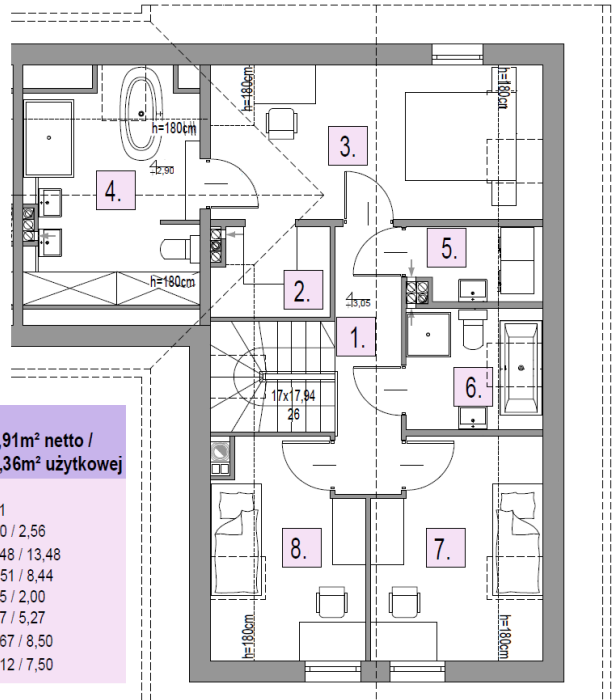

**OSIEDLE
LAWENDOWE**
w Nowosiedlicach

DOM B13 L2

POWIERZCHNIA BUDYNKU WRAZ Z GARAŻEM: 131,95 M²

DZIAŁKI OD 278M² DO 524M²

CMB Service Sp. z o.o.
Adres biura budowy:

ul. Wyścigowa 42, 53-012 Wrocław | web: cmbservice.pl | mail: biuro@cmbservice.pl | tel. 794 118 115
Jesteśmy do Państwa dyspozycji w Nowosiedlicach - tuż przy adresie Nowosiedlice 17b.

Karta lokalu nie stanowi oferty w rozumieniu przepisów Kodeksu Cywilnego i ma wyłącznie charakter poglądowy. Przedstawione umeblowanie są jedynie propozycją aranżacji. Ostateczna powierzchnia lokalu może ulec nieznacznej zmianie.