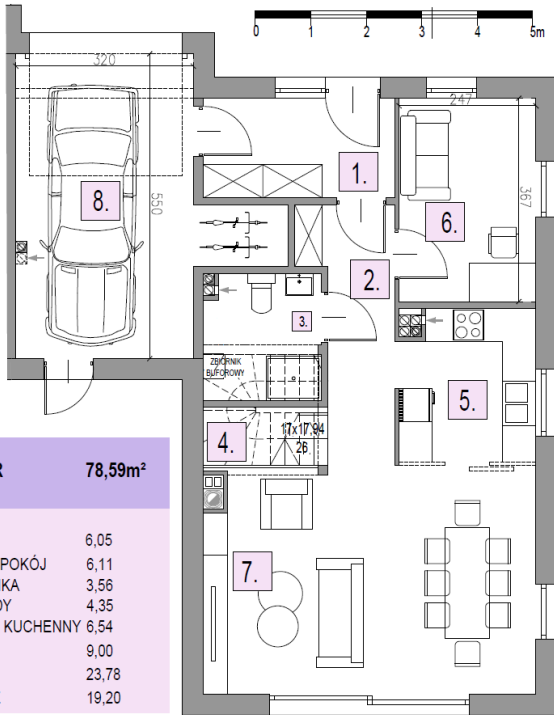

**OSIEDLE
LAWENDOWE**
w Nowosiedlicach

DOM B13 L2

POWIERZCHNIA BUDYNKU WRAZ Z GARAŻEM: 131,95 M²

DZIAŁKI OD 278M² DO 524M²

CMB Service Sp. z o.o.
Adres biura budowy:

ul. Wyścigowa 42, 53-012 Wrocław | web: cmbservice.pl | mail: biuro@cmbservice.pl | tel. 794 118 115
Jesteśmy do Państwa dyspozycji w Nowosiedlicach - tuż przy adresie Nowosiedlice 17b.

Karta lokalu nie stanowi oferty w rozumieniu przepisów Kodeksu Cywilnego i ma wyłącznie charakter poglądowy. Przedstawione umeblowanie są jedynie propozycją aranżacji. Ostateczna powierzchnia lokalu może ulec nieznacznej zmianie.