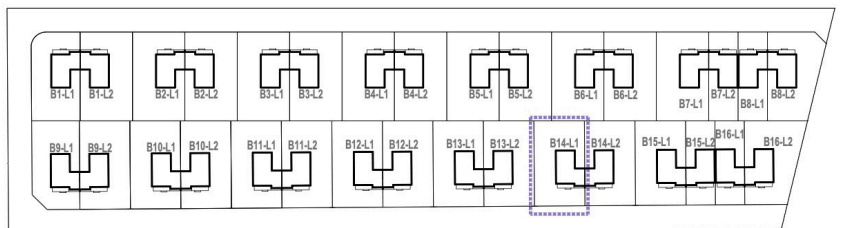

**OSIEDLE
LAWENOWE**
w Nowosiedlicach

DOM B14 L1

POWIERZCHNIA BUDYNKU WRAZ Z GARAŻEM: 131,95 M²

DZIAŁKI OD 278M² DO 524M²

CMB Service Sp. z o.o.
Adres biura budowy:

ul. Wyścigowa 42, 53-012 Wrocław | web: cmbservice.pl | mail: biuro@cmbservice.pl | tel. 794 118 115
Jesteśmy do Państwa dyspozycji w Nowosiedlicach - tuż przy adresie Nowosiedlice 17b.

Karta lokalu nie stanowi oferty w rozumieniu przepisów Kodeksu Cywilnego i ma wyłącznie charakter poglądowy. Przedstawione umebliowanie są jedynie propozycją aranżacji. Ostateczna powierzchnia lokalu może ulec nieznacznej zmianie.