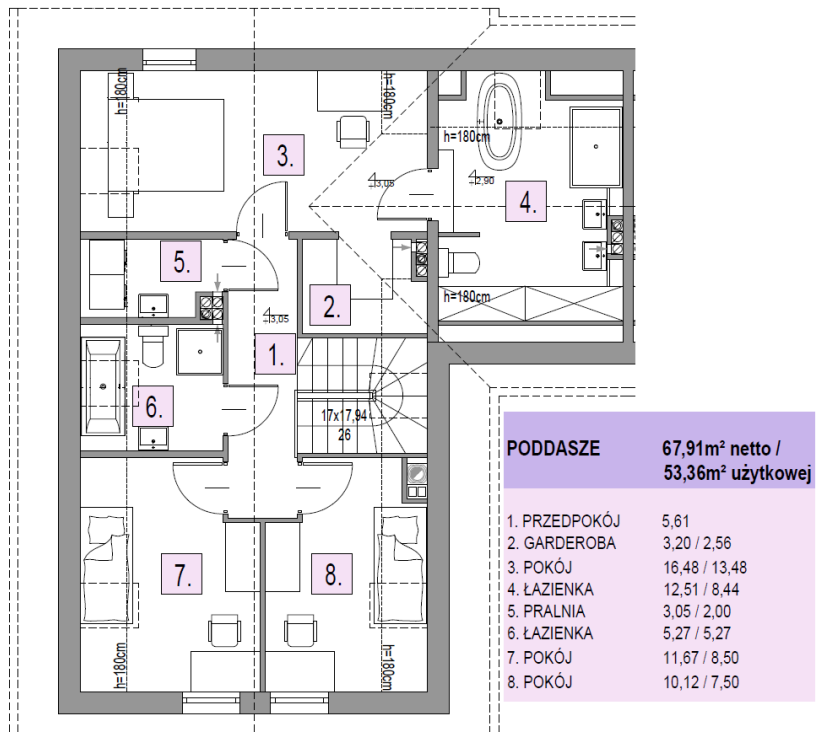

**OSIEDLE
LAWENOWE**
w Nowosiedlicach

DOM B14 L1

POWIERZCHNIA BUDYNKU WRAZ Z GARAŻEM: 131,95 M²

DZIAŁKI OD 278M² DO 524M²

CMB Service Sp. z o.o.
Adres biura budowy:

ul. Wyścigowa 42, 53-012 Wrocław | web: cmbservice.pl | mail: biuro@cmbservice.pl | tel. 794 118 115
Jesteśmy do Państwa dyspozycji w Nowosiedlicach - tuż przy adresie Nowosiedlice 17b.

Karta lokalu nie stanowi oferty w rozumieniu przepisów Kodeksu Cywilnego i ma wyłącznie charakter poglądowy. Przedstawione umebliowanie są jedynie propozycją aranżacji. Ostateczna powierzchnia lokalu może ulec nieznacznej zmianie.