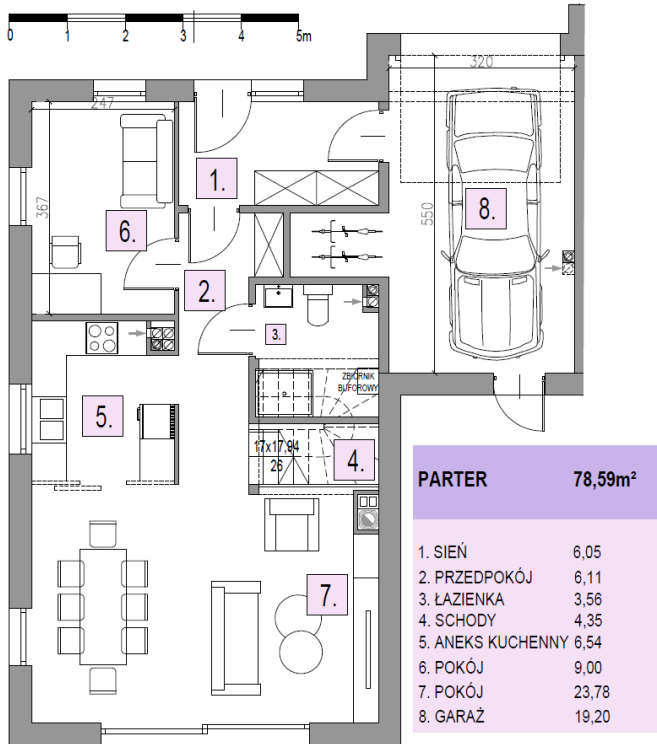

**OSIEDLE
LAWENOWE**
w Nowosiedlicach

DOM B14 L1

POWIERZCHNIA BUDYNKU WRAZ Z GARAŻEM: 131,95 M²

DZIAŁKI OD 278M² DO 524M²

CMB Service Sp. z o.o.
Adres biura budowy:

ul. Wyścigowa 42, 53-012 Wrocław | web: cmbservice.pl | mail: biuro@cmbservice.pl | tel. 794 118 115
Jesteśmy do Państwa dyspozycji w Nowosiedlicach - tuż przy adresie Nowosiedlice 17b.

Karta lokalu nie stanowi oferty w rozumieniu przepisów Kodeksu Cywilnego i ma wyłącznie charakter poglądowy. Przedstawione umebliowanie są jedynie propozycją aranżacji. Ostateczna powierzchnia lokalu może ulec nieznacznej zmianie.