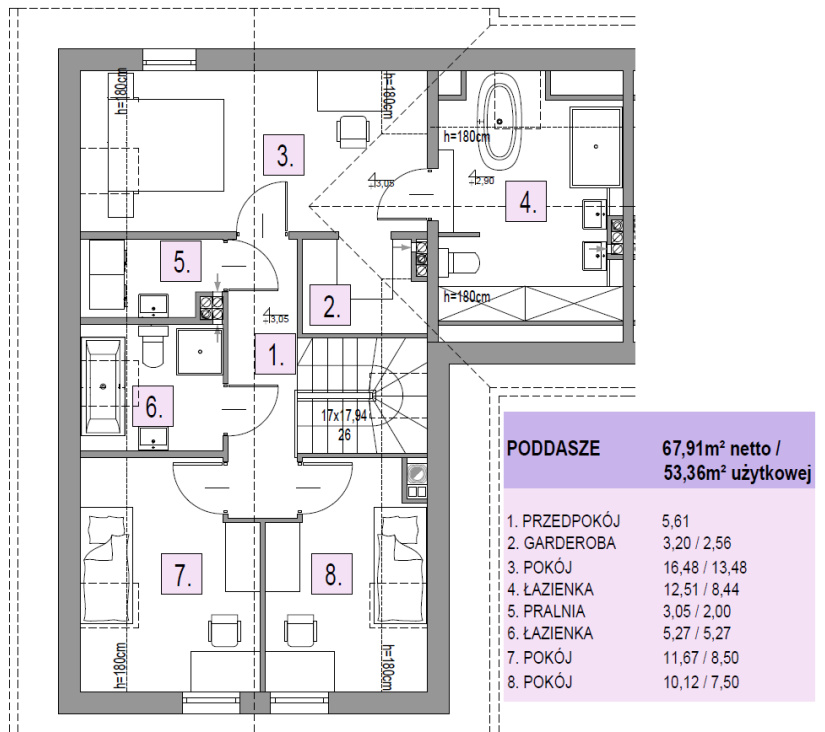

**OSIEDLE
LAWENOWE**
w Nowosiedlicach

DOM B15 L1

POWIERZCHNIA BUDYNKU WRAZ Z GARAŻEM: 131,95 M²

DZIAŁKI OD 278M² DO 524M²

CMB Service Sp. z o.o.
Adres biura budowy:

ul. Wyścigowa 42, 53-012 Wrocław | web: cmbservice.pl | mail: biuro@cmbservice.pl | tel. 794 118 115
Jesteśmy do Państwa dyspozycji w Nowosiedlicach - tuż przy adresie Nowosiedlice 17b.

Karta lokalu nie stanowi oferty w rozumieniu przepisów Kodeksu Cywilnego i ma wyłącznie charakter poglądowy. Przedstawione umebliowanie są jedynie propozycją aranżacji. Ostateczna powierzchnia lokalu może ulec nieznacznej zmianie.