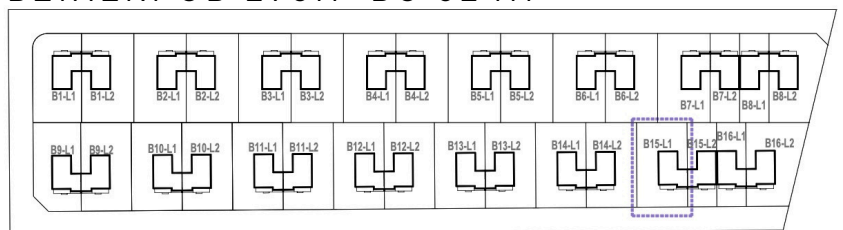

**OSIEDLE
LAWENOWE**
w Nowosiedlicach

DOM B15 L1

POWIERZCHNIA BUDYNKU WRAZ Z GARAŻEM: 131,95 M²

DZIAŁKI OD 278M² DO 524M²

CMB Service Sp. z o.o.
Adres biura budowy:

ul. Wyścigowa 42, 53-012 Wrocław | web: cmbservice.pl | mail: biuro@cmbservice.pl | tel. 794 118 115
Jesteśmy do Państwa dyspozycji w Nowosiedlicach - tuż przy adresie Nowosiedlice 17b.

Karta lokalu nie stanowi oferty w rozumieniu przepisów Kodeksu Cywilnego i ma wyłącznie charakter poglądowy. Przedstawione umebliowanie są jedynie propozycją aranżacji. Ostateczna powierzchnia lokalu może ulec nieznacznej zmianie.