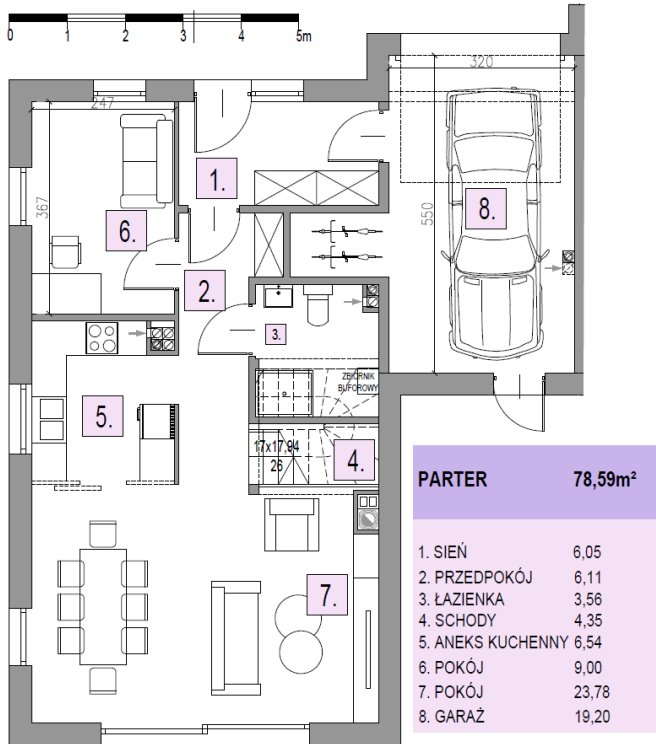

**OSIEDLE
LAWENOWE**
w Nowosiedlicach

DOM B15 L1

POWIERZCHNIA BUDYNKU WRAZ Z GARAŻEM: 131,95 M²

DZIAŁKI OD 278M² DO 524M²

CMB Service Sp. z o.o.
Adres biura budowy:

ul. Wyścigowa 42, 53-012 Wrocław | web: cmbservice.pl | mail: biuro@cmbservice.pl | tel. 794 118 115
Jesteśmy do Państwa dyspozycji w Nowosiedlicach - tuż przy adresie Nowosiedlice 17b.

Karta lokalu nie stanowi oferty w rozumieniu przepisów Kodeksu Cywilnego i ma wyłącznie charakter poglądowy. Przedstawione umebliowanie są jedynie propozycją aranżacji. Ostateczna powierzchnia lokalu może ulec nieznacznej zmianie.