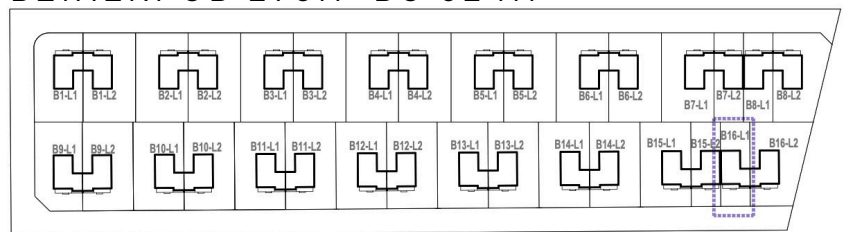

**OSIEDLE
LAWENDOWE**
w Nowosiedlicach

DOM B16 L1

POWIERZCHNIA BUDYNKU WRAZ Z GARAŻEM: 131,95 M²

DZIAŁKI OD 278M² DO 524M²

CMB Service Sp. z o.o.
Adres biura budowy:

ul. WyÅcigowa 42, 53-012 WrocÅaw | web: cmbservice.pl | mail: biuro@cmbservice.pl | tel. 794 118 115
JesteÅmy do PaÅstwa dyspozycji w Nowosiedlicach - tuÅ przy adresie Nowosiedlice 17b.

Karta lokalu nie stanowi oferty w rozumieniu przepisów Kodeksu Cywilnego i ma wyłącznie charakter poglądowy. Przedstawione umebliowanie sÅ jedynie propozycjÅ aranÅacji. Ostateczna powierzchnia lokalu moÅe ulec nieznacznej zmianie.