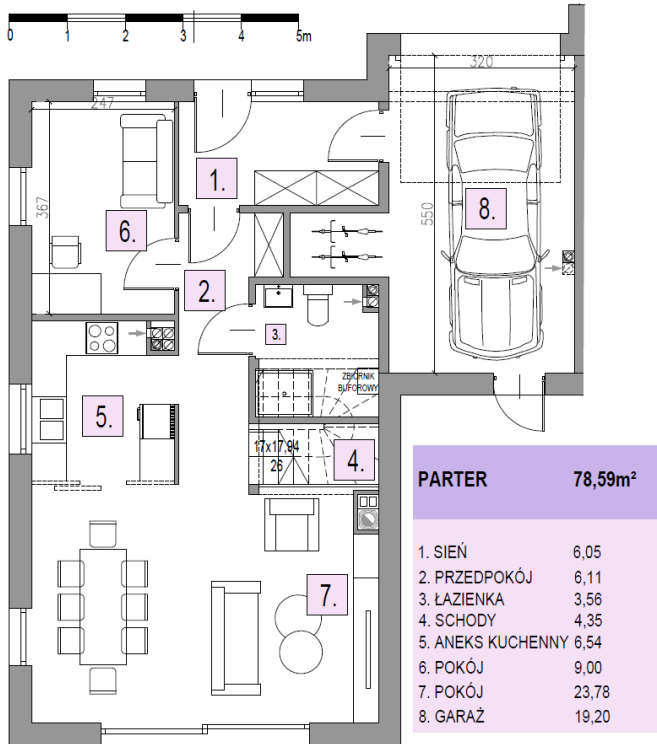

**OSIEDLE
LAWENDOWE**
w Nowosiedlicach

DOM B16 L1

POWIERZCHNIA BUDYNKU WRAZ Z GARAŻEM: 131,95 M²

DZIAŁKI OD 278M² DO 524M²

CMB Service Sp. z o.o.
Adres biura budowy:

ul. WyÅcigowa 42, 53-012 WrocÅaw | web: cmbservice.pl | mail: biuro@cmbservice.pl | tel. 794 118 115
JesteÅmy do PaÅstwa dyspozycji w Nowosiedlicach - tuÅ przy adresie Nowosiedlice 17b.

Karta lokalu nie stanowi oferty w rozumieniu przepisów Kodeksu Cywilnego i ma wyłącznie charakter poglądowy. Przedstawione umebliowanie sÅ jedynie propozycjÅ aranÅacji. Ostateczna powierzchnia lokalu moÅe ulec nieznacznej zmianie.