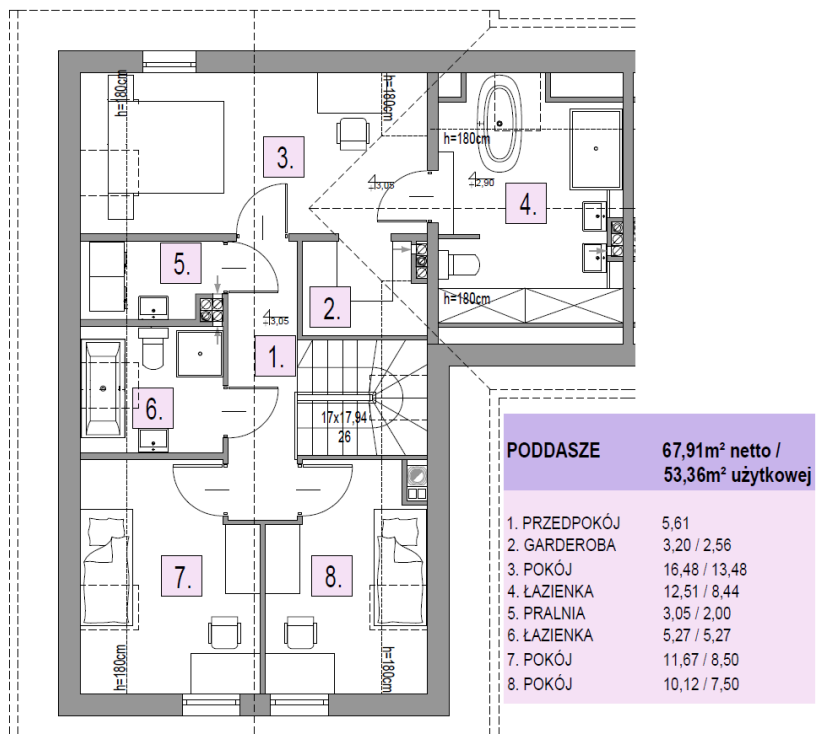

**OSIEDLE
LAWENDOWE**
w Nowosiedlicach

DOM B16 L1

POWIERZCHNIA BUDYNKU WRAZ Z GARAŻEM: 131,95 M²

DZIAŁKI OD 278M² DO 524M²

CMB Service Sp. z o.o.
Adres biura budowy:

ul. WyÅcigowa 42, 53-012 WrocÅaw | web: cmbservice.pl | mail: biuro@cmbservice.pl | tel. 794 118 115
JesteÅmy do PaÅstwa dyspozycji w Nowosiedlicach - tuÅ przy adresie Nowosiedlice 17b.

Karta lokalu nie stanowi oferty w rozumieniu przepisów Kodeksu Cywilnego i ma wyłącznie charakter poglądowy. Przedstawione umebliowanie sÅ jedynie propozycjÅ aranÅacji. Ostateczna powierzchnia lokalu moÅe ulec nieznacznej zmianie.