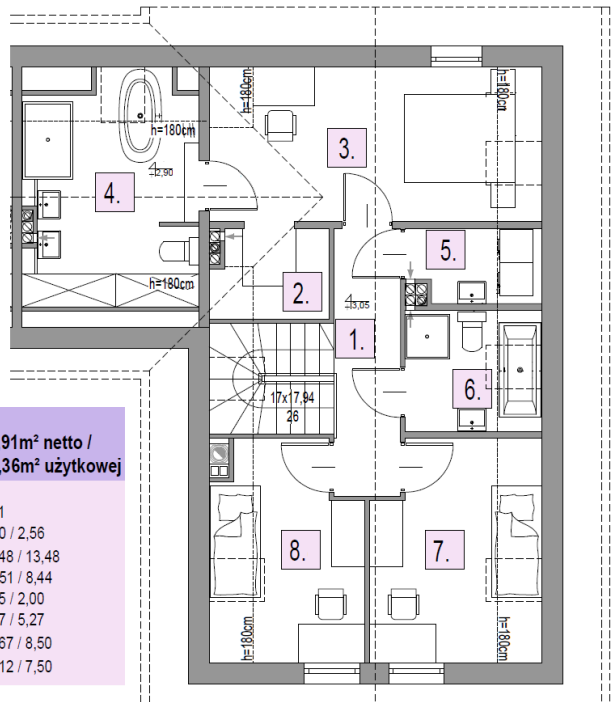

**OSIEDLE
LAWENDOWE**
w Nowosiedlicach

DOM B16 L2

POWIERZCHNIA BUDYNKU WRAZ Z GARAŻEM: 131,95 M²

DZIAŁKI OD 278M² DO 524M²

CMB Service Sp. z o.o.
Adres biura budowy:

ul. Wyścigowa 42, 53-012 Wrocław | web: cmbservice.pl | mail: biuro@cmbservice.pl | tel. 794 118 115
Jesteśmy do Państwa dyspozycji w Nowosiedlicach - tuż przy adresie Nowosiedlice 17b.

Karta lokalu nie stanowi oferty w rozumieniu przepisów Kodeksu Cywilnego i ma wyłącznie charakter poglądowy. Przedstawione umebliowanie są jedynie propozycją aranżacji. Ostateczna powierzchnia lokalu może ulec nieznacznej zmianie.