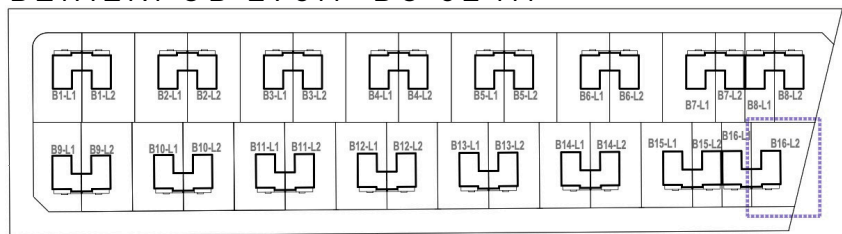

**OSIEDLE
LAWENDOWE**
w Nowosiedlicach

DOM B16 L2

POWIERZCHNIA BUDYNKU WRAZ Z GARAŻEM: 131,95 M²

DZIAŁKI OD 278M² DO 524M²

CMB Service Sp. z o.o.
Adres biura budowy:

ul. Wyścigowa 42, 53-012 Wrocław | web: cmbservice.pl | mail: biuro@cmbservice.pl | tel. 794 118 115
Jesteśmy do Państwa dyspozycji w Nowosiedlicach - tuż przy adresie Nowosiedlice 17b.

Karta lokalu nie stanowi oferty w rozumieniu przepisów Kodeksu Cywilnego i ma wyłącznie charakter poglądowy. Przedstawione umebliowanie są jedynie propozycją aranżacji. Ostateczna powierzchnia lokalu może ulec nieznacznej zmianie.