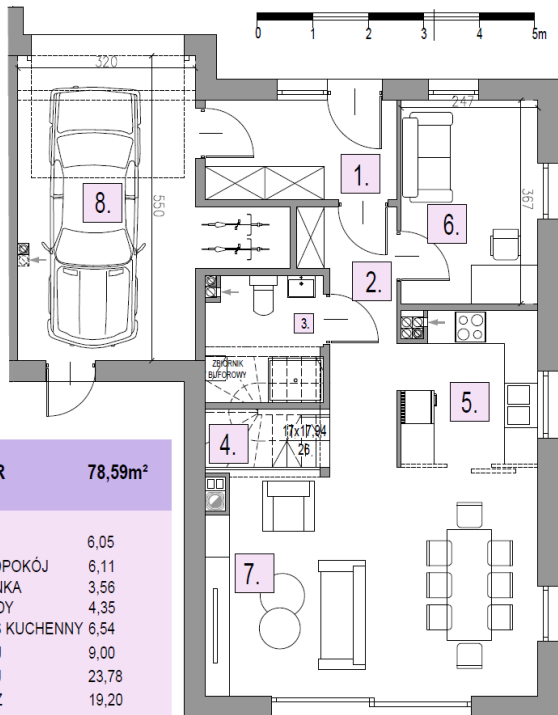

**OSIEDLE
LAWENDOWE**
w Nowosiedlicach

DOM B16 L2

POWIERZCHNIA BUDYNKU WRAZ Z GARAŻEM: 131,95 M²

DZIAŁKI OD 278M² DO 524M²

CMB Service Sp. z o.o.
Adres biura budowy:

ul. Wyścigowa 42, 53-012 Wrocław | web: cmbservice.pl | mail: biuro@cmbservice.pl | tel. 794 118 115
Jesteśmy do Państwa dyspozycji w Nowosiedlicach - tuż przy adresie Nowosiedlice 17b.

Karta lokalu nie stanowi oferty w rozumieniu przepisów Kodeksu Cywilnego i ma wyłącznie charakter poglądowy. Przedstawione umebliowanie są jedynie propozycją aranżacji. Ostateczna powierzchnia lokalu może ulec nieznacznej zmianie.