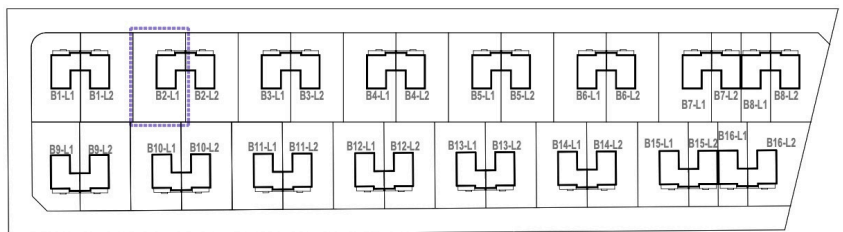

**OSIEDLE
LAWENOWE**
w Nowosiedlicach

DOM B2 L1

POWIERZCHNIA BUDYNKU WRAZ Z GARAŻEM: 131,95 M²

DZIAŁKI OD 278M² DO 524M²

CMB Service Sp. z o.o.
Adres biura budowy:

ul. WyÅcigowa 42, 53-012 WrocÅaw | web: cmbservice.pl | mail: biuro@cmbservice.pl | tel. 794 118 115
JesteÅmy do PaÅstwa dyspozycji w Nowosiedlicach - tuÅ przy adresie Nowosiedlice 17b.

Karta lokalu nie stanowi oferty w rozumieniu przepisów Kodeksu Cywilnego i ma wyłącznie charakter poglądowy. Przedstawione umebliowanie sÅ jedynie propozycjÅ aranÅacji. Ostateczna powierzchnia lokalu moÅe ulec nieznacznej zmianie.