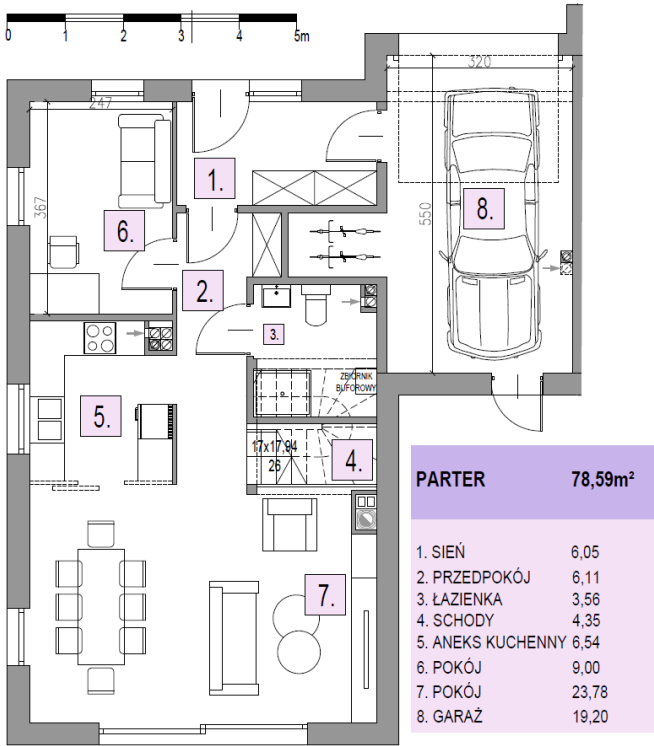

**OSIEDLE
LAWENOWE**
w Nowosiedlicach

DOM B2 L1

POWIERZCHNIA BUDYNKU WRAZ Z GARAŻEM: 131,95 M²

DZIAŁKI OD 278M² DO 524M²

CMB Service Sp. z o.o.
Adres biura budowy:

ul. WyÅcigowa 42, 53-012 WrocÅaw | web: cmbservice.pl | mail: biuro@cmbservice.pl | tel. 794 118 115
JesteÅmy do PaÅstwa dyspozycji w Nowosiedlicach - tuÅ przy adresie Nowosiedlice 17b.

Karta lokalu nie stanowi oferty w rozumieniu przepisów Kodeksu Cywilnego i ma wyłącznie charakter poglądowy. Przedstawione umebliowanie sÅ jedynie propozycjÅ aranÅacji. Ostateczna powierzchnia lokalu moÅe ulec nieznacznej zmianie.