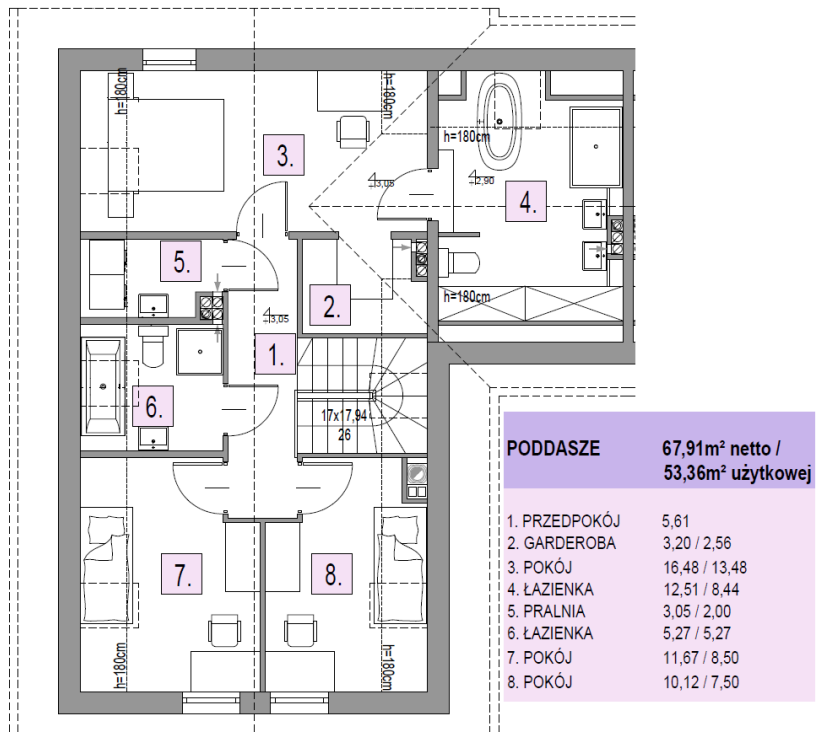

**OSIEDLE
LAWENOWE**
w Nowosiedlicach

DOM B2 L1

POWIERZCHNIA BUDYNKU WRAZ Z GARAŻEM: 131,95 M²

DZIAŁKI OD 278M² DO 524M²

CMB Service Sp. z o.o.
Adres biura budowy:

ul. WyÅcigowa 42, 53-012 WrocÅaw | web: cmbservice.pl | mail: biuro@cmbservice.pl | tel. 794 118 115
JesteÅmy do PaÅstwa dyspozycji w Nowosiedlicach - tuÅ przy adresie Nowosiedlice 17b.

Karta lokalu nie stanowi oferty w rozumieniu przepisów Kodeksu Cywilnego i ma wyłącznie charakter poglądowy. Przedstawione umebliowanie sÅ jedynie propozycjÅ aranÅacji. Ostateczna powierzchnia lokalu moÅe ulec nieznacznej zmianie.