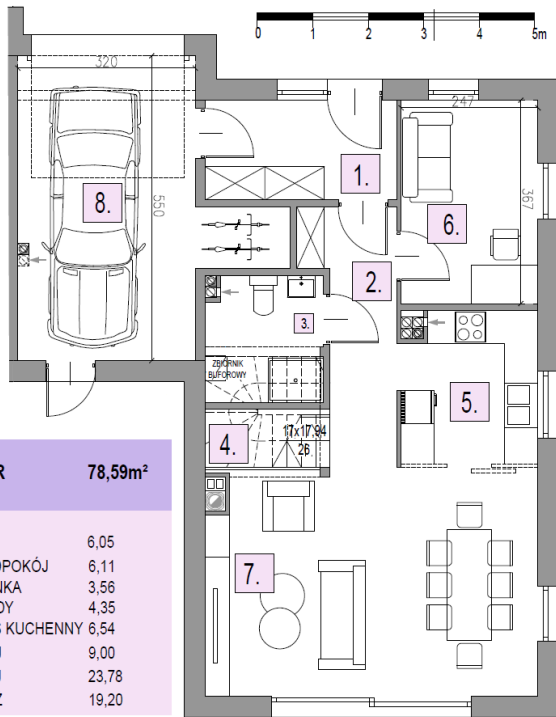

**OSIEDLE
LAWENOWE**
w Nowosiedlicach

DOM B2 L2

POWIERZCHNIA BUDYNKU WRAZ Z GARAŻEM: 131,95 M²

DZIAŁKI OD 278M² DO 524M²

CMB Service Sp. z o.o.
Adres biura budowy:

ul. Wyścigowa 42, 53-012 Wrocław | web: cmbservice.pl | mail: biuro@cmbservice.pl | tel. 794 118 115
Jesteśmy do Państwa dyspozycji w Nowosiedlicach - tuż przy adresie Nowosiedlice 17b.

Karta lokalu nie stanowi oferty w rozumieniu przepisów Kodeksu Cywilnego i ma wyłącznie charakter poglądowy. Przedstawione umeblowanie są jedynie propozycją aranżacji. Ostateczna powierzchnia lokalu może ulec nieznacznej zmianie.