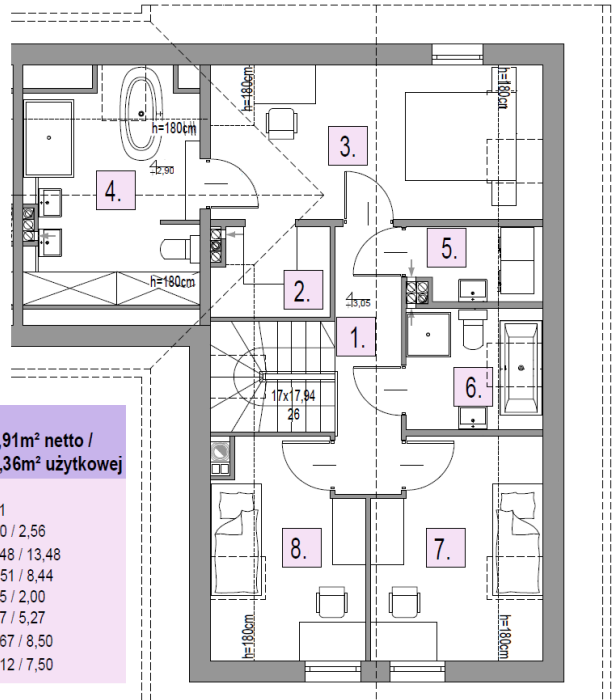

**OSIEDLE
LAWENOWE**
w Nowosiedlicach

DOM B2 L2

POWIERZCHNIA BUDYNKU WRAZ Z GARAŻEM: 131,95 M²

DZIAŁKI OD 278M² DO 524M²

CMB Service Sp. z o.o.
Adres biura budowy:

ul. Wyścigowa 42, 53-012 Wrocław | web: cmbservice.pl | mail: biuro@cmbservice.pl | tel. 794 118 115
Jesteśmy do Państwa dyspozycji w Nowosiedlicach - tuż przy adresie Nowosiedlice 17b.

Karta lokalu nie stanowi oferty w rozumieniu przepisów Kodeksu Cywilnego i ma wyłącznie charakter poglądowy. Przedstawione umeblowanie są jedynie propozycją aranżacji. Ostateczna powierzchnia lokalu może ulec nieznacznej zmianie.