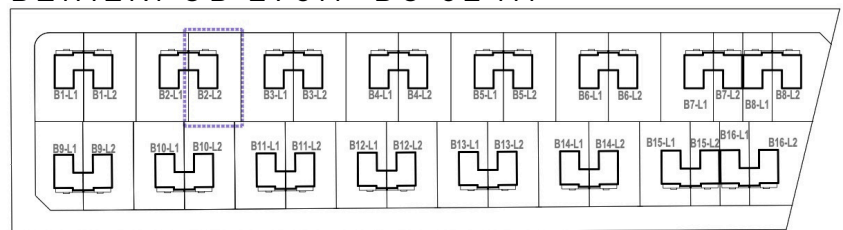

**OSIEDLE
LAWENOWE**
w Nowosiedlicach

DOM B2 L2

POWIERZCHNIA BUDYNKU WRAZ Z GARAŻEM: 131,95 M²

DZIAŁKI OD 278M² DO 524M²

CMB Service Sp. z o.o.
Adres biura budowy:

ul. Wyścigowa 42, 53-012 Wrocław | web: cmbservice.pl | mail: biuro@cmbservice.pl | tel. 794 118 115
Jesteśmy do Państwa dyspozycji w Nowosiedlicach - tuż przy adresie Nowosiedlice 17b.

Karta lokalu nie stanowi oferty w rozumieniu przepisów Kodeksu Cywilnego i ma wyłącznie charakter poglądowy. Przedstawione umeblowanie są jedynie propozycją aranżacji. Ostateczna powierzchnia lokalu może ulec nieznacznej zmianie.