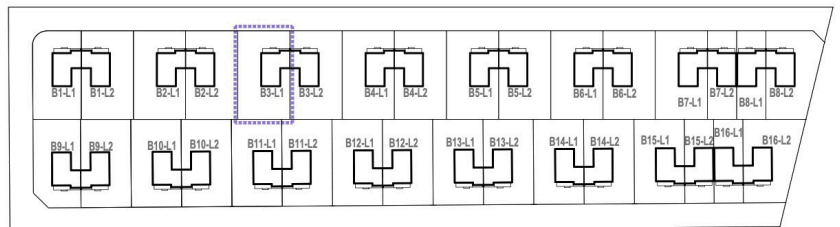

**OSIEDLE
LAWENOWE**
w Nowosiedlicach

DOM B3 L1

POWIERZCHNIA BUDYNKU WRAZ Z GARAŻEM: 131,95 M²

DZIAŁKI OD 278M² DO 524M²

CMB Service Sp. z o.o.
Adres biura budowy:

ul. Wyścigowa 42, 53-012 Wrocław | web: cmbservice.pl | mail: biuro@cmbservice.pl | tel. 794 118 115
Jesteśmy do Państwa dyspozycji w Nowosiedlicach - tuż przy adresie Nowosiedlice 17b.

Karta lokalu nie stanowi oferty w rozumieniu przepisów Kodeksu Cywilnego i ma wyłącznie charakter poglądowy. Przedstawione umebliowanie są jedynie propozycją aranżacji. Ostateczna powierzchnia lokalu może ulec nieznacznej zmianie.