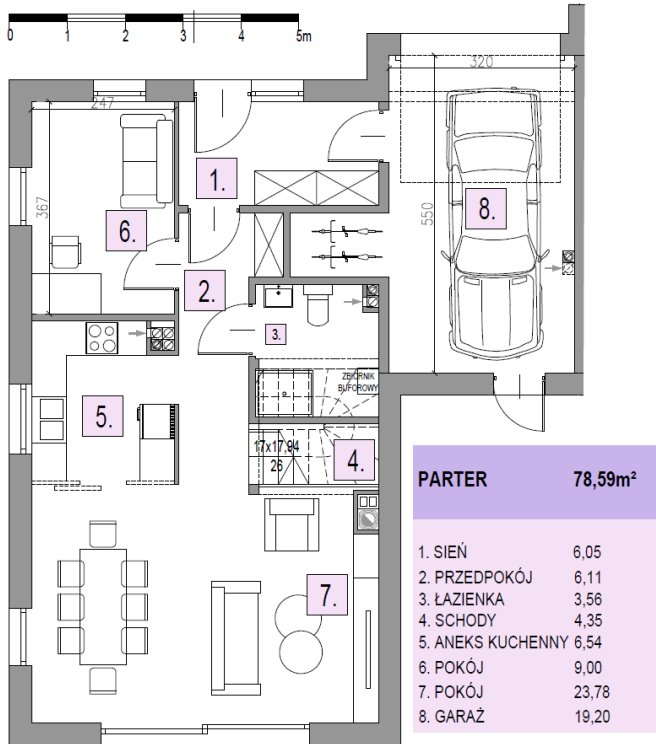

**OSIEDLE
LAWENOWE**
w Nowosiedlicach

DOM B3 L1

POWIERZCHNIA BUDYNKU WRAZ Z GARAŻEM: 131,95 M²

DZIAŁKI OD 278M² DO 524M²

CMB Service Sp. z o.o.
Adres biura budowy:

ul. Wyścigowa 42, 53-012 Wrocław | web: cmbservice.pl | mail: biuro@cmbservice.pl | tel. 794 118 115
Jesteśmy do Państwa dyspozycji w Nowosiedlicach - tuż przy adresie Nowosiedlice 17b.

Karta lokalu nie stanowi oferty w rozumieniu przepisów Kodeksu Cywilnego i ma wyłącznie charakter poglądowy. Przedstawione umebliowanie są jedynie propozycją aranżacji. Ostateczna powierzchnia lokalu może ulec nieznacznej zmianie.