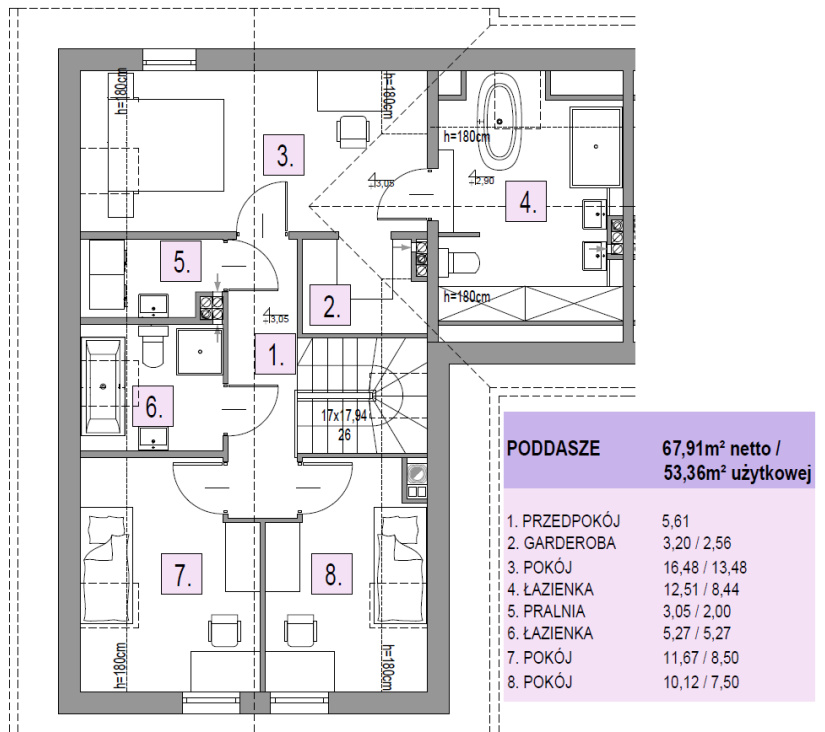

**OSIEDLE
LAWENOWE**
w Nowosiedlicach

DOM B3 L1

POWIERZCHNIA BUDYNKU WRAZ Z GARAŻEM: 131,95 M²

DZIAŁKI OD 278M² DO 524M²

CMB Service Sp. z o.o.
Adres biura budowy:

ul. Wyścigowa 42, 53-012 Wrocław | web: cmbservice.pl | mail: biuro@cmbservice.pl | tel. 794 118 115
Jesteśmy do Państwa dyspozycji w Nowosiedlicach - tuż przy adresie Nowosiedlice 17b.

Karta lokalu nie stanowi oferty w rozumieniu przepisów Kodeksu Cywilnego i ma wyłącznie charakter poglądowy. Przedstawione umebliowanie są jedynie propozycją aranżacji. Ostateczna powierzchnia lokalu może ulec nieznacznej zmianie.