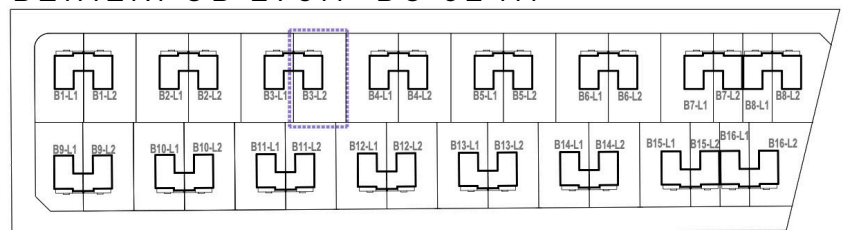

## DOM B3 L2

POWIERZCHNIA BUDYNKU WRAZ Z GARAŻEM: 131,95 M<sup>2</sup>

DZIAŁKI OD 278M<sup>2</sup> DO 524M<sup>2</sup>

**CMB Service Sp. z o.o.**  
**Adres biura budowy:**

ul. Wyścigowa 42, 53-012 Wrocław | web: [cmbservice.pl](http://cmbservice.pl) | mail: [biuro@cmbservice.pl](mailto:biuro@cmbservice.pl) | tel. 794 118 115  
Jesteśmy do Państwa dyspozycji w Nowosiedlicach - tuż przy adresie Nowosiedlice 17b.