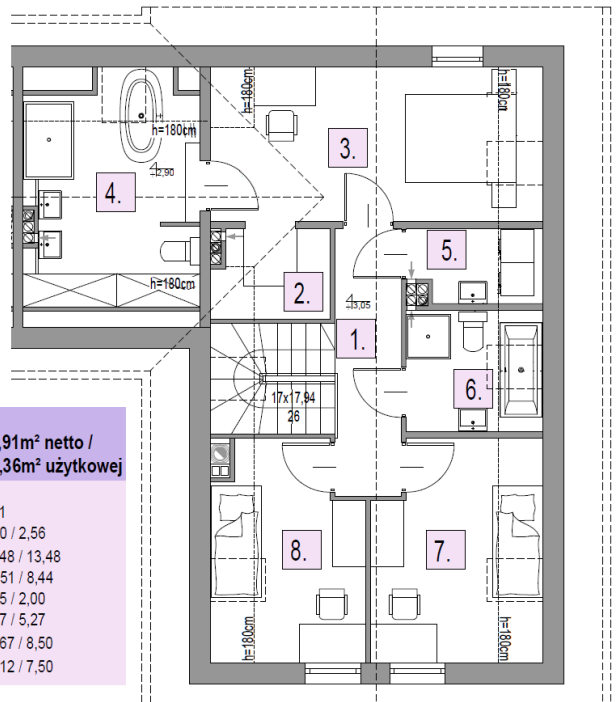

## DOM B3 L2

POWIERZCHNIA BUDYNKU WRAZ Z GARAŻEM: 131,95 M<sup>2</sup>

DZIAŁKI OD 278M<sup>2</sup> DO 524M<sup>2</sup>

**CMB Service Sp. z o.o.**  
**Adres biura budowy:**

ul. Wyścigowa 42, 53-012 Wrocław | web: [cmbservice.pl](http://cmbservice.pl) | mail: [biuro@cmbservice.pl](mailto:biuro@cmbservice.pl) | tel. 794 118 115  
Jesteśmy do Państwa dyspozycji w Nowosiedlicach - tuż przy adresie Nowosiedlice 17b.

Karta lokalu nie stanowi oferty w rozumieniu przepisów Kodeksu Cywilnego i ma wyłącznie charakter poglądowy. Przedstawione umeblowanie są jedynie propozycją aranżacji. Ostateczna powierzchnia lokalu może ulec nieznacznej zmianie.