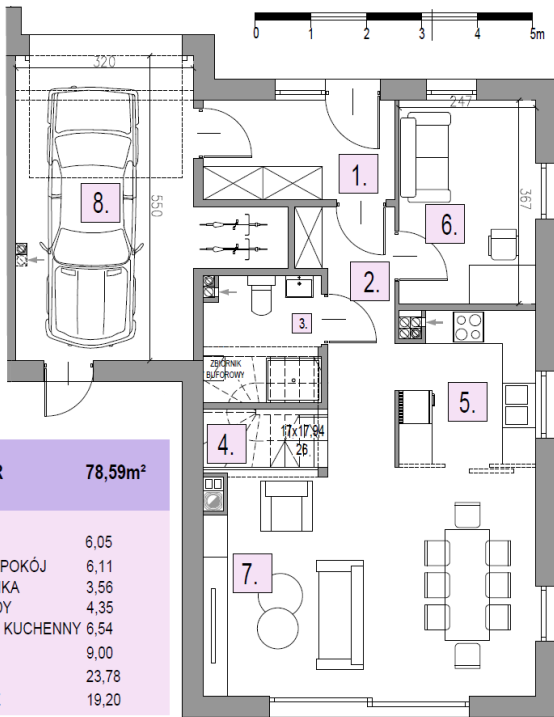

## DOM B3 L2

POWIERZCHNIA BUDYNKU WRAZ Z GARAŻEM: 131,95 M<sup>2</sup>

DZIAŁKI OD 278M<sup>2</sup> DO 524M<sup>2</sup>

**CMB Service Sp. z o.o.**  
**Adres biura budowy:**

ul. Wyścigowa 42, 53-012 Wrocław | web: [cmbservice.pl](http://cmbservice.pl) | mail: [biuro@cmbservice.pl](mailto:biuro@cmbservice.pl) | tel. 794 118 115  
Jesteśmy do Państwa dyspozycji w Nowosiedlicach - tuż przy adresie Nowosiedlice 17b.

Karta lokalu nie stanowi oferty w rozumieniu przepisów Kodeksu Cywilnego i ma wyłącznie charakter poglądowy. Przedstawione umeblowanie są jedynie propozycją aranżacji. Ostateczna powierzchnia lokalu może ulec nieznacznej zmianie.