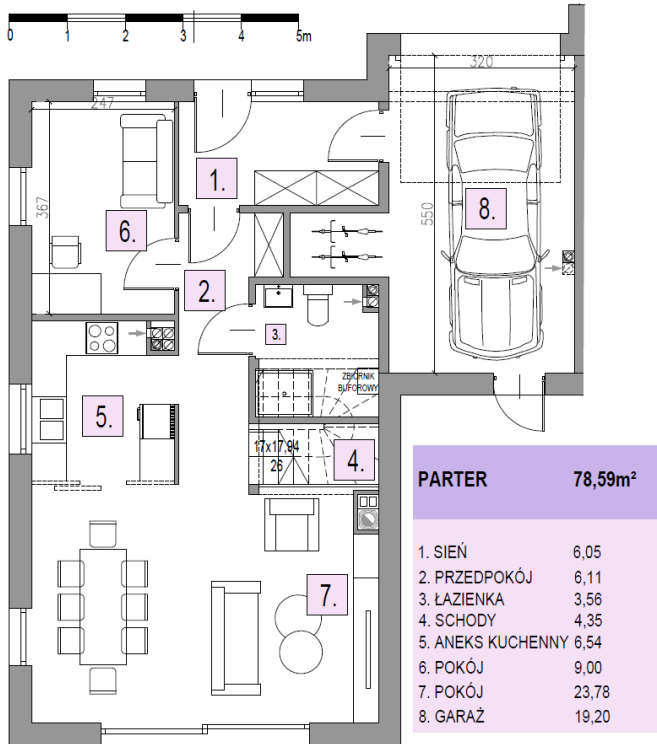

**OSIEDLE
LAWENOWE**
w Nowosiedlicach

DOM B4 L1

POWIERZCHNIA BUDYNKU WRAZ Z GARAŻEM: 131,95 M²

DZIAŁKI OD 278M² DO 524M²

CMB Service Sp. z o.o.
Adres biura budowy:

ul. Wyścigowa 42, 53-012 Wrocław | web: cmbservice.pl | mail: biuro@cmbservice.pl | tel. 794 118 115
Jesteśmy do Państwa dyspozycji w Nowosiedlicach - tuż przy adresie Nowosiedlice 17b.

Karta lokalu nie stanowi oferty w rozumieniu przepisów Kodeksu Cywilnego i ma wyłącznie charakter poglądowy. Przedstawione umebliowanie są jedynie propozycją aranżacji. Ostateczna powierzchnia lokalu może ulec nieznacznej zmianie.