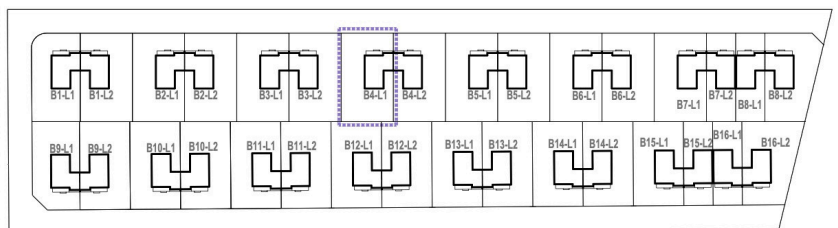

**OSIEDLE
LAWENOWE**
w Nowosiedlicach

DOM B4 L1

POWIERZCHNIA BUDYNKU WRAZ Z GARAŻEM: 131,95 M²

DZIAŁKI OD 278M² DO 524M²

CMB Service Sp. z o.o.
Adres biura budowy:

ul. Wyścigowa 42, 53-012 Wrocław | web: cmbservice.pl | mail: biuro@cmbservice.pl | tel. 794 118 115
Jesteśmy do Państwa dyspozycji w Nowosiedlicach - tuż przy adresie Nowosiedlice 17b.

Karta lokalu nie stanowi oferty w rozumieniu przepisów Kodeksu Cywilnego i ma wyłącznie charakter poglądowy. Przedstawione umebliowanie są jedynie propozycją aranżacji. Ostateczna powierzchnia lokalu może ulec nieznacznej zmianie.