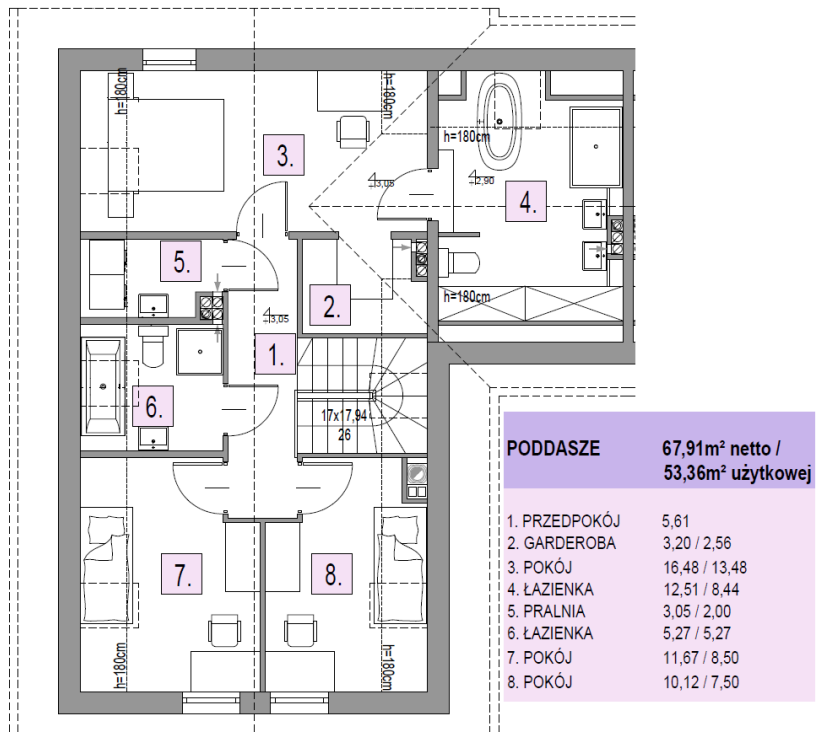

**OSIEDLE
LAWENOWE**
w Nowosiedlicach

DOM B4 L1

POWIERZCHNIA BUDYNKU WRAZ Z GARAŻEM: 131,95 M²

DZIAŁKI OD 278M² DO 524M²

CMB Service Sp. z o.o.
Adres biura budowy:

ul. Wyścigowa 42, 53-012 Wrocław | web: cmbservice.pl | mail: biuro@cmbservice.pl | tel. 794 118 115
Jesteśmy do Państwa dyspozycji w Nowosiedlicach - tuż przy adresie Nowosiedlice 17b.

Karta lokalu nie stanowi oferty w rozumieniu przepisów Kodeksu Cywilnego i ma wyłącznie charakter poglądowy. Przedstawione umebliowanie są jedynie propozycją aranżacji. Ostateczna powierzchnia lokalu może ulec nieznacznej zmianie.