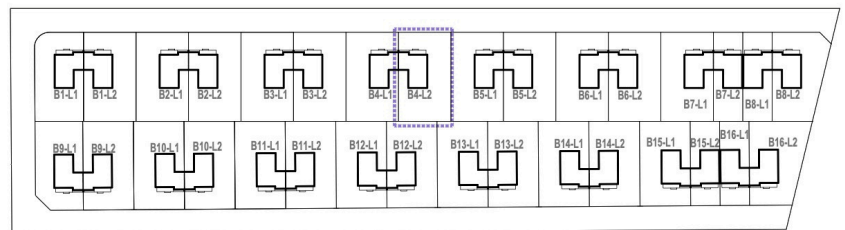

**OSIEDLE
LAWENDOWE**
w Nowosiedlicach

DOM B4 L2

POWIERZCHNIA BUDYNKU WRAZ Z GARAŻEM: 131,95 M²

DZIAŁKI OD 278M² DO 524M²

CMB Service Sp. z o.o.
Adres biura budowy:

ul. Wyścigowa 42, 53-012 Wrocław | web: cmbservice.pl | mail: biuro@cmbservice.pl | tel. 794 118 115
Jesteśmy do Państwa dyspozycji w Nowosiedlicach - tuż przy adresie Nowosiedlice 17b.

Karta lokalu nie stanowi oferty w rozumieniu przepisów Kodeksu Cywilnego i ma wyłącznie charakter poglądowy. Przedstawione umeblowanie są jedynie propozycją aranżacji. Ostateczna powierzchnia lokalu może ulec nieznacznej zmianie.