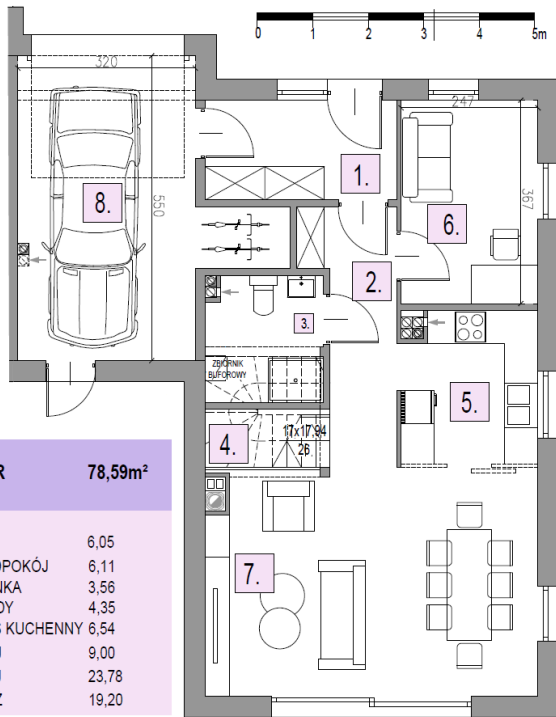

**OSIEDLE
LAWENDOWE**
w Nowosiedlicach

DOM B4 L2

POWIERZCHNIA BUDYNKU WRAZ Z GARAŻEM: 131,95 M²

DZIAŁKI OD 278M² DO 524M²

CMB Service Sp. z o.o.
Adres biura budowy:

ul. Wyścigowa 42, 53-012 Wrocław | web: cmbservice.pl | mail: biuro@cmbservice.pl | tel. 794 118 115
Jesteśmy do Państwa dyspozycji w Nowosiedlicach - tuż przy adresie Nowosiedlice 17b.

Karta lokalu nie stanowi oferty w rozumieniu przepisów Kodeksu Cywilnego i ma wyłącznie charakter poglądowy. Przedstawione umeblowanie są jedynie propozycją aranżacji. Ostateczna powierzchnia lokalu może ulec nieznacznej zmianie.