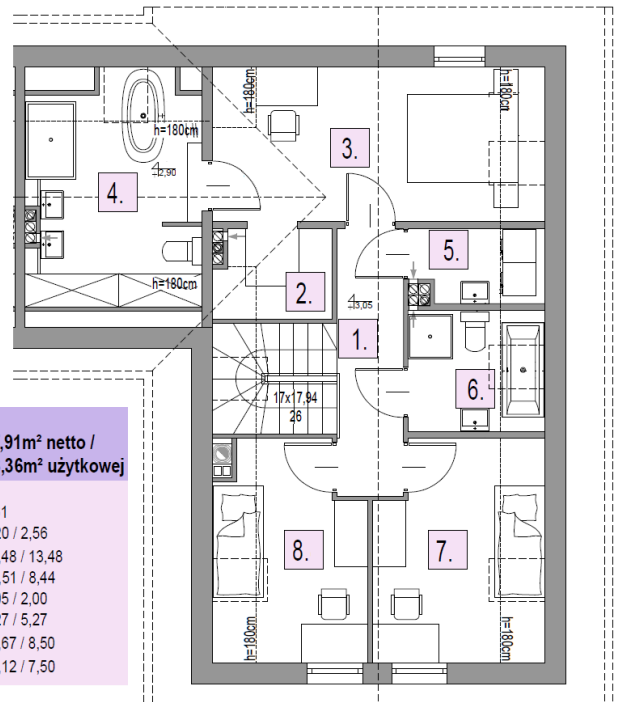

**OSIEDLE
LAWENDOWE**
w Nowosiedlicach

DOM B4 L2

POWIERZCHNIA BUDYNKU WRAZ Z GARAŻEM: 131,95 M²

DZIAŁKI OD 278M² DO 524M²

CMB Service Sp. z o.o.
Adres biura budowy:

ul. Wyścigowa 42, 53-012 Wrocław | web: cmbservice.pl | mail: biuro@cmbservice.pl | tel. 794 118 115
Jesteśmy do Państwa dyspozycji w Nowosiedlicach - tuż przy adresie Nowosiedlice 17b.

Karta lokalu nie stanowi oferty w rozumieniu przepisów Kodeksu Cywilnego i ma wyłącznie charakter poglądowy. Przedstawione umeblowanie są jedynie propozycją aranżacji. Ostateczna powierzchnia lokalu może ulec nieznacznej zmianie.