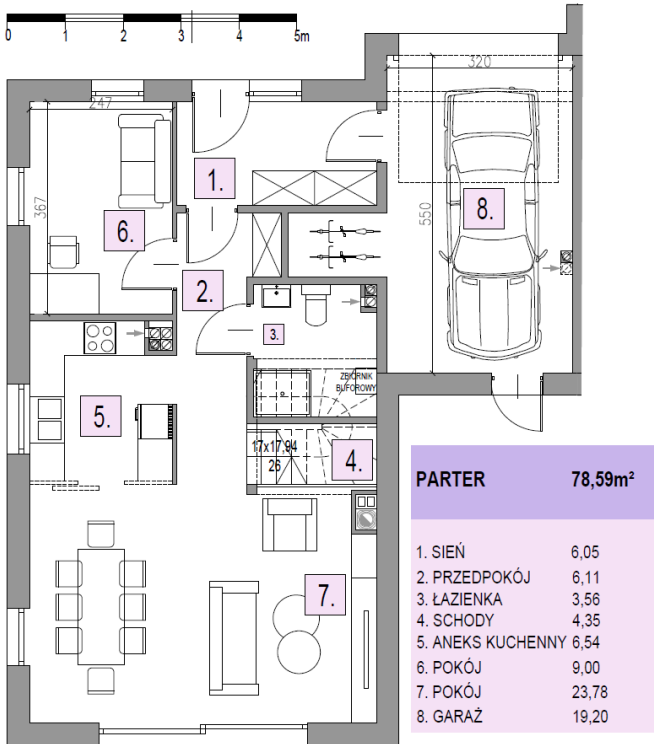

**OSIEDLE
LAWENOWE**
w Nowosiedlicach

DOM B5 L1

POWIERZCHNIA BUDYNKU WRAZ Z GARAŻEM: 131,95 M²

DZIAŁKI OD 278M² DO 524M²

CMB Service Sp. z o.o.
Adres biura budowy:

ul. WyÅcigowa 42, 53-012 WrocÅaw | web: cmbservice.pl | mail: biuro@cmbservice.pl | tel. 794 118 115
JesteÅmy do PaÅstwa dyspozycji w Nowosiedlicach - tuÅ przy adresie Nowosiedlice 17b.

Karta lokalu nie stanowi oferty w rozumieniu przepisów Kodeksu Cywilnego i ma wyłącznie charakter poglądowy. Przedstawione umebliowanie sÅ jedynie propozycjÅ aranÅacji. Ostateczna powierzchnia lokalu moÅe ulec nieznacznej zmianie.