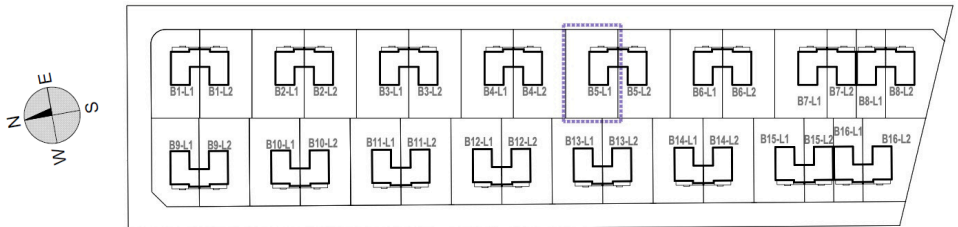

**OSIEDLE
LAWENOWE**
w Nowosiedlicach

DOM B5 L1

POWIERZCHNIA BUDYNKU WRAZ Z GARAŻEM: 131,95 M²

DZIAŁKI OD 278M² DO 524M²

CMB Service Sp. z o.o.
Adres biura budowy:

ul. WyÅcigowa 42, 53-012 WrocÅaw | web: cmbservice.pl | mail: biuro@cmbservice.pl | tel. 794 118 115
JesteÅmy do PaÅstwa dyspozycji w Nowosiedlicach - tuÅ przy adresie Nowosiedlice 17b.

Karta lokalu nie stanowi oferty w rozumieniu przepisów Kodeksu Cywilnego i ma wyłącznie charakter poglądowy. Przedstawione umebliowanie sÅ jedynie propozycjÅ aranÅacji. Ostateczna powierzchnia lokalu moÅe ulec nieznacznej zmianie.