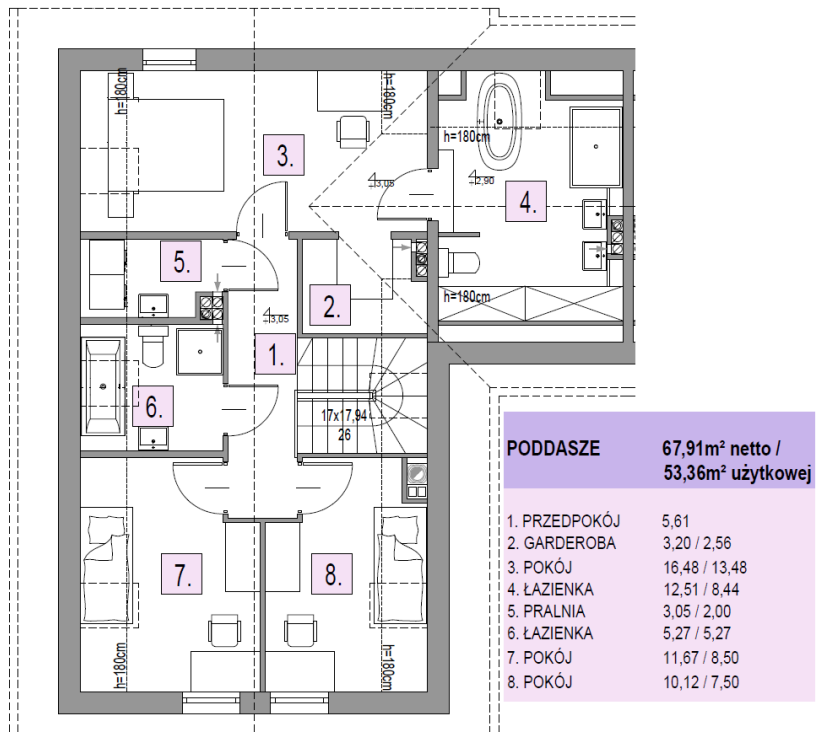

**OSIEDLE
LAWENOWE**
w Nowosiedlicach

DOM B5 L1

POWIERZCHNIA BUDYNKU WRAZ Z GARAŻEM: 131,95 M²

DZIAŁKI OD 278M² DO 524M²

CMB Service Sp. z o.o.
Adres biura budowy:

ul. WyÅcigowa 42, 53-012 WrocÅaw | web: cmbservice.pl | mail: biuro@cmbservice.pl | tel. 794 118 115
JesteÅmy do PaÅstwa dyspozycji w Nowosiedlicach - tuÅ przy adresie Nowosiedlice 17b.

Karta lokalu nie stanowi oferty w rozumieniu przepisów Kodeksu Cywilnego i ma wyłącznie charakter poglądowy. Przedstawione umebliowanie sÅ jedynie propozycjÅ aranÅacji. Ostateczna powierzchnia lokalu moÅe ulec nieznacznej zmianie.