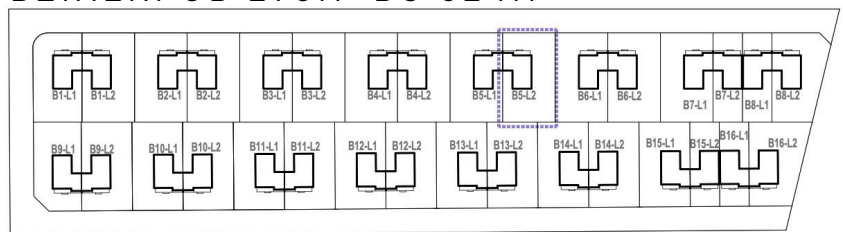

**OSIEDLE
LAWENDOWE**
w Nowosiedlicach

DOM B5 L2

POWIERZCHNIA BUDYNKU WRAZ Z GARAŻEM: 131,95 M²

DZIAŁKI OD 278M² DO 524M²

CMB Service Sp. z o.o.
Adres biura budowy:

ul. Wyścigowa 42, 53-012 Wrocław | web: cmbservice.pl | mail: biuro@cmbservice.pl | tel. 794 118 115
Jesteśmy do Państwa dyspozycji w Nowosiedlicach - tuż przy adresie Nowosiedlice 17b.

Karta lokalu nie stanowi oferty w rozumieniu przepisów Kodeksu Cywilnego i ma wyłącznie charakter poglądowy. Przedstawione umeblowanie są jedynie propozycją aranżacji. Ostateczna powierzchnia lokalu może ulec nieznacznej zmianie.