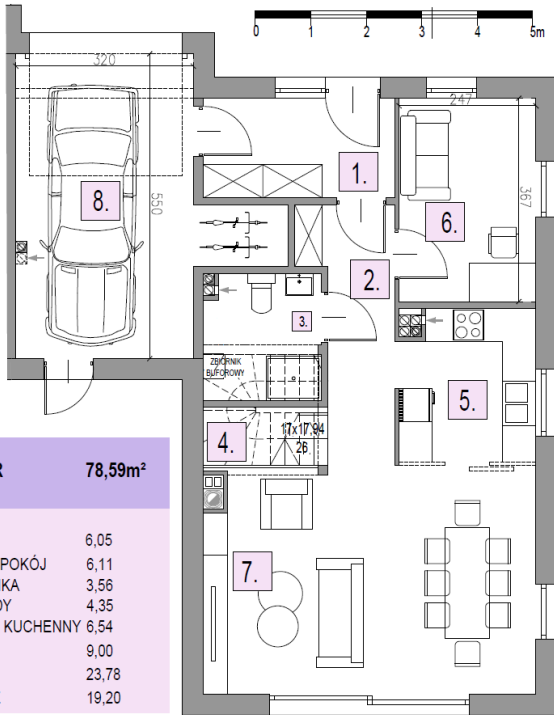

**OSIEDLE
LAWENDOWE**
w Nowosiedlicach

DOM B5 L2

POWIERZCHNIA BUDYNKU WRAZ Z GARAŻEM: 131,95 M²

DZIAŁKI OD 278M² DO 524M²

CMB Service Sp. z o.o.
Adres biura budowy:

ul. Wyścigowa 42, 53-012 Wrocław | web: cmbservice.pl | mail: biuro@cmbservice.pl | tel. 794 118 115
Jesteśmy do Państwa dyspozycji w Nowosiedlicach - tuż przy adresie Nowosiedlice 17b.

Karta lokalu nie stanowi oferty w rozumieniu przepisów Kodeksu Cywilnego i ma wyłącznie charakter poglądowy. Przedstawione umeblowanie są jedynie propozycją aranżacji. Ostateczna powierzchnia lokalu może ulec nieznacznej zmianie.