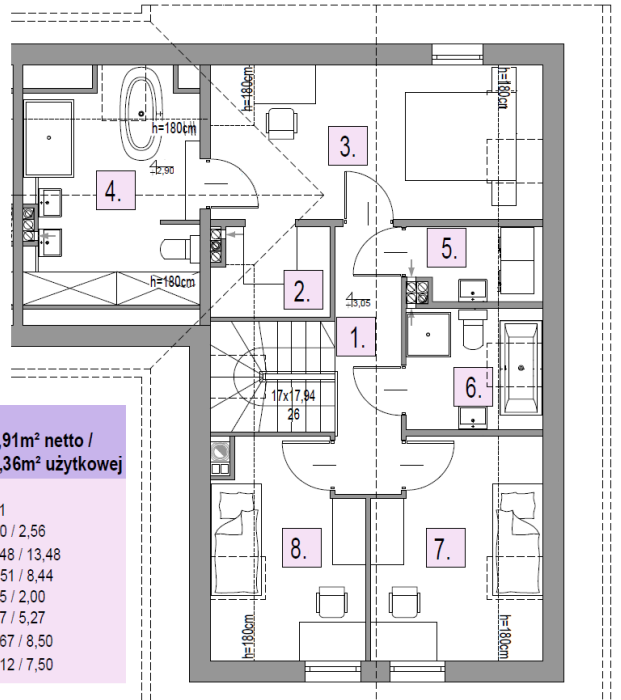

**OSIEDLE
LAWENDOWE**
w Nowosiedlicach

DOM B5 L2

POWIERZCHNIA BUDYNKU WRAZ Z GARAŻEM: 131,95 M²

DZIAŁKI OD 278M² DO 524M²

CMB Service Sp. z o.o.
Adres biura budowy:

ul. Wyścigowa 42, 53-012 Wrocław | web: cmbservice.pl | mail: biuro@cmbservice.pl | tel. 794 118 115
Jesteśmy do Państwa dyspozycji w Nowosiedlicach - tuż przy adresie Nowosiedlice 17b.

Karta lokalu nie stanowi oferty w rozumieniu przepisów Kodeksu Cywilnego i ma wyłącznie charakter poglądowy. Przedstawione umeblowanie są jedynie propozycją aranżacji. Ostateczna powierzchnia lokalu może ulec nieznacznej zmianie.