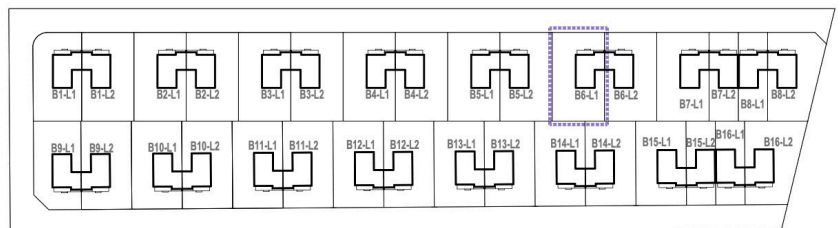

## DOM B6 L1

POWIERZCHNIA BUDYNKU WRAZ Z GARAŻEM: 131,95 M<sup>2</sup>

DZIAŁKI OD 278M<sup>2</sup> DO 524M<sup>2</sup>

**CMB Service Sp. z o.o.**  
**Adres biura budowy:**

ul. Wyścigowa 42, 53-012 Wrocław | web: [cmbservice.pl](http://cmbservice.pl) | mail: [biuro@cmbservice.pl](mailto:biuro@cmbservice.pl) | tel. 794 118 115  
Jesteśmy do Państwa dyspozycji w Nowosiedlicach - tuż przy adresie Nowosiedlice 17b.