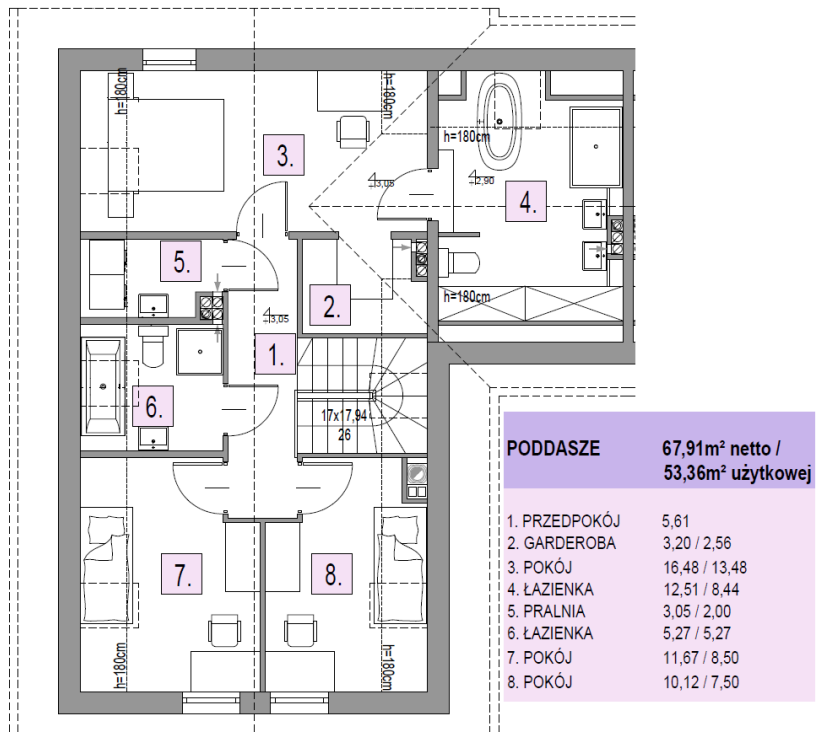

## DOM B6 L1

POWIERZCHNIA BUDYNKU WRAZ Z GARAŻEM: 131,95 M<sup>2</sup>

DZIAŁKI OD 278M<sup>2</sup> DO 524M<sup>2</sup>

**CMB Service Sp. z o.o.**  
**Adres biura budowy:**

ul. Wyścigowa 42, 53-012 Wrocław | web: [cmbservice.pl](http://cmbservice.pl) | mail: [biuro@cmbservice.pl](mailto:biuro@cmbservice.pl) | tel. 794 118 115  
Jesteśmy do Państwa dyspozycji w Nowosiedlicach - tuż przy adresie Nowosiedlice 17b.