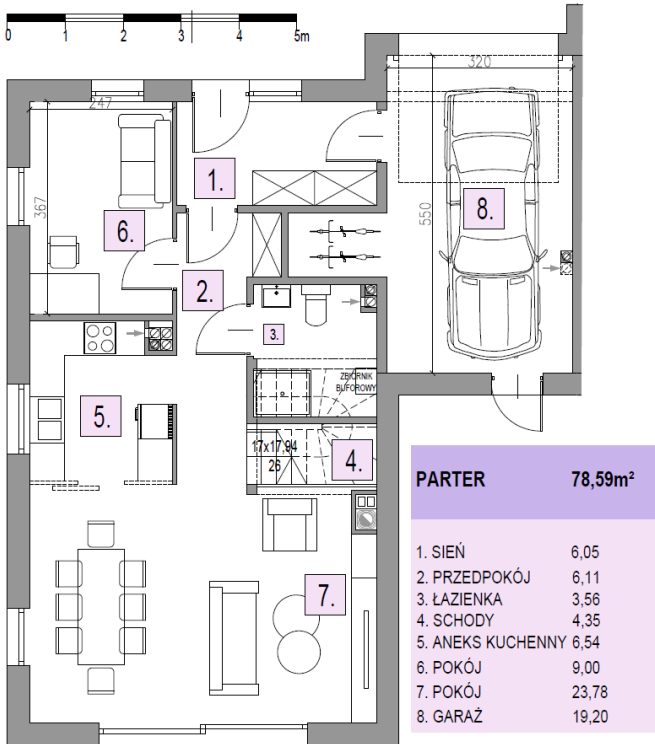

## DOM B6 L1

POWIERZCHNIA BUDYNKU WRAZ Z GARAŻEM: 131,95 M<sup>2</sup>

DZIAŁKI OD 278M<sup>2</sup> DO 524M<sup>2</sup>

**CMB Service Sp. z o.o.**  
**Adres biura budowy:**

ul. Wyścigowa 42, 53-012 Wrocław | web: [cmbservice.pl](http://cmbservice.pl) | mail: [biuro@cmbservice.pl](mailto:biuro@cmbservice.pl) | tel. 794 118 115  
Jesteśmy do Państwa dyspozycji w Nowosiedlicach - tuż przy adresie Nowosiedlice 17b.

Karta lokalu nie stanowi oferty w rozumieniu przepisów Kodeksu Cywilnego i ma wyłącznie charakter poglądowy. Przedstawione umebliowanie są jedynie propozycją aranżacji. Ostateczna powierzchnia lokalu może ulec nieznacznej zmianie.