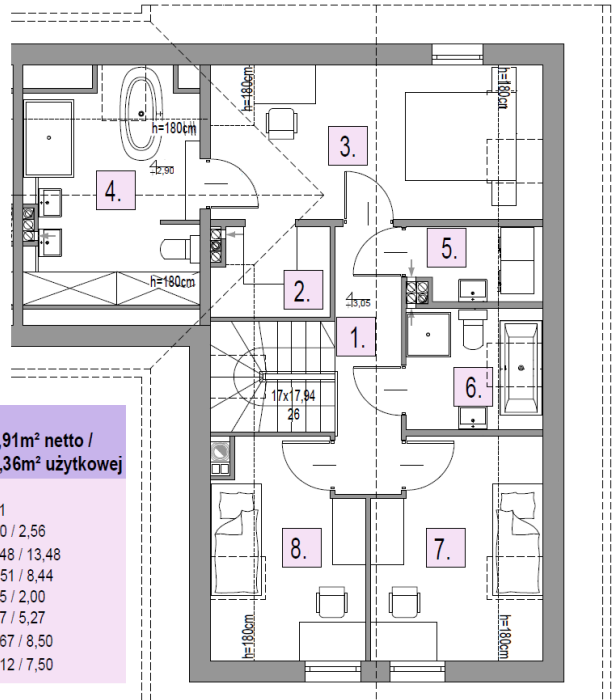

**OSIEDLE
LAWENDOWE**
w Nowosiedlicach

DOM B6 L2

POWIERZCHNIA BUDYNKU WRAZ Z GARAŻEM: 131,95 M²

DZIAŁKI OD 278M² DO 524M²

CMB Service Sp. z o.o.
Adres biura budowy:

ul. Wyścigowa 42, 53-012 Wrocław | web: cmbservice.pl | mail: biuro@cmbservice.pl | tel. 794 118 115
Jesteśmy do Państwa dyspozycji w Nowosiedlicach - tuż przy adresie Nowosiedlice 17b.

Karta lokalu nie stanowi oferty w rozumieniu przepisów Kodeksu Cywilnego i ma wyłącznie charakter poglądowy. Przedstawione umeblowanie są jedynie propozycją aranżacji. Ostateczna powierzchnia lokalu może ulec nieznacznej zmianie.