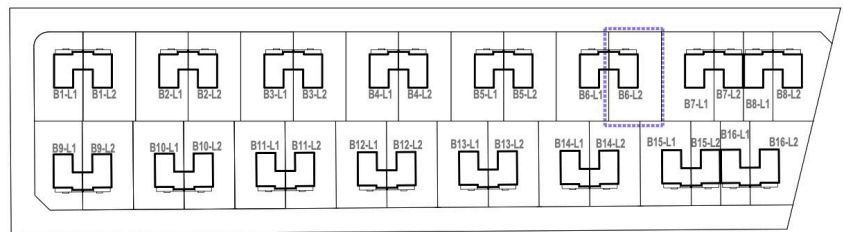

**OSIEDLE
LAWENDOWE**
w Nowosiedlicach

DOM B6 L2

POWIERZCHNIA BUDYNKU WRAZ Z GARAŻEM: 131,95 M²

DZIAŁKI OD 278M² DO 524M²

CMB Service Sp. z o.o.
Adres biura budowy:

ul. Wyścigowa 42, 53-012 Wrocław | web: cmbservice.pl | mail: biuro@cmbservice.pl | tel. 794 118 115
Jesteśmy do Państwa dyspozycji w Nowosiedlicach - tuż przy adresie Nowosiedlice 17b.

Karta lokalu nie stanowi oferty w rozumieniu przepisów Kodeksu Cywilnego i ma wyłącznie charakter poglądowy. Przedstawione umeblowanie są jedynie propozycją aranżacji. Ostateczna powierzchnia lokalu może ulec nieznacznej zmianie.