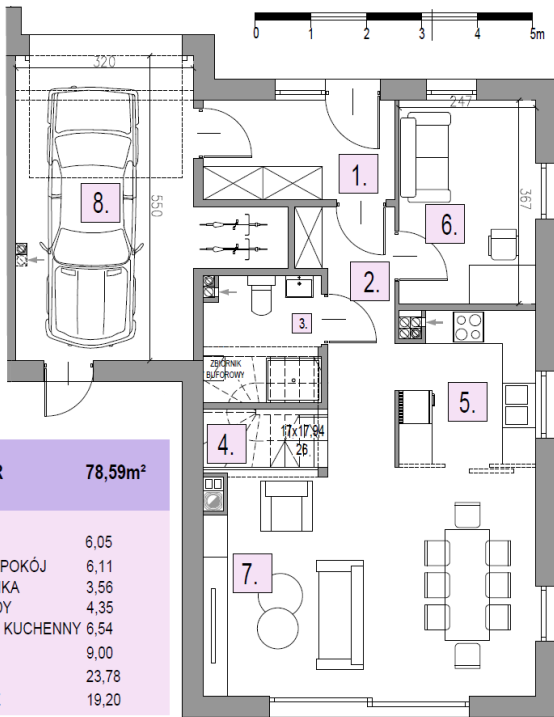

**OSIEDLE
LAWENDOWE**
w Nowosiedlicach

DOM B6 L2

POWIERZCHNIA BUDYNKU WRAZ Z GARAŻEM: 131,95 M²

DZIAŁKI OD 278M² DO 524M²

CMB Service Sp. z o.o.
Adres biura budowy:

ul. Wyścigowa 42, 53-012 Wrocław | web: cmbservice.pl | mail: biuro@cmbservice.pl | tel. 794 118 115
Jesteśmy do Państwa dyspozycji w Nowosiedlicach - tuż przy adresie Nowosiedlice 17b.

Karta lokalu nie stanowi oferty w rozumieniu przepisów Kodeksu Cywilnego i ma wyłącznie charakter poglądowy. Przedstawione umeblowanie są jedynie propozycją aranżacji. Ostateczna powierzchnia lokalu może ulec nieznacznej zmianie.