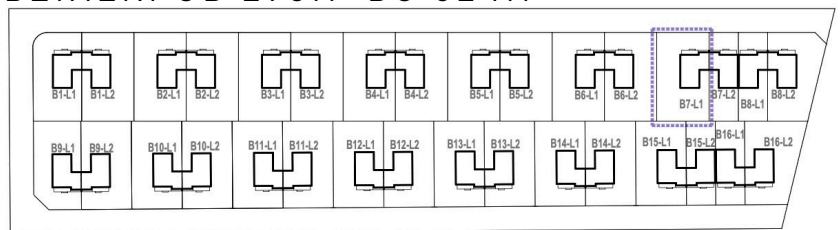

**OSIEDLE
LAWENDOWE**
w Nowosiedlicach

DOM B7 L1

POWIERZCHNIA BUDYNKU WRAZ Z GARAŻEM: 131,95 M²

DZIAŁKI OD 278M² DO 524M²

CMB Service Sp. z o.o.
Adres biura budowy:

ul. WyÅcigowa 42, 53-012 WrocÅaw | web: cmbservice.pl | mail: biuro@cmbservice.pl | tel. 794 118 115
JesteÅmy do PaÅstwa dyspozycji w Nowosiedlicach - tuÅ przy adresie Nowosiedlice 17b.

Karta lokalu nie stanowi oferty w rozumieniu przepisów Kodeksu Cywilnego i ma wyłącznie charakter poglądowy. Przedstawione umebliowanie sÅ jedynie propozycjÅ aranÅacji. Ostateczna powierzchnia lokalu moÅe ulec nieznacznej zmianie.