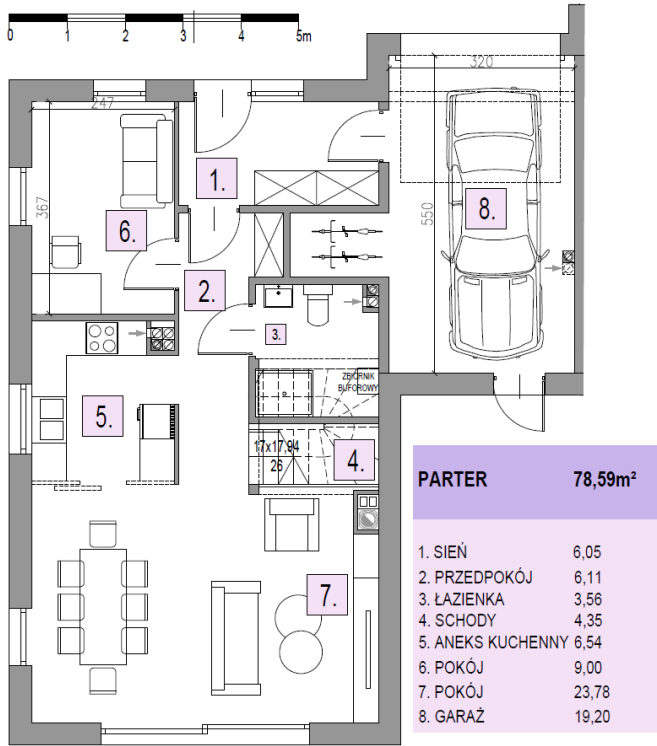

**OSIEDLE
LAWENDOWE**
w Nowosiedlicach

DOM B7 L1

POWIERZCHNIA BUDYNKU WRAZ Z GARAŻEM: 131,95 M²

DZIAŁKI OD 278M² DO 524M²

CMB Service Sp. z o.o.
Adres biura budowy:

ul. WyÅcigowa 42, 53-012 WrocÅaw | web: cmbservice.pl | mail: biuro@cmbservice.pl | tel. 794 118 115
JesteÅmy do PaÅstwa dyspozycji w Nowosiedlicach - tuÅ przy adresie Nowosiedlice 17b.

Karta lokalu nie stanowi oferty w rozumieniu przepisów Kodeksu Cywilnego i ma wyłącznie charakter poglądowy. Przedstawione umebliowanie sÅ jedynie propozycjÅ aranÅacji. Ostateczna powierzchnia lokalu moÅe ulec nieznacznej zmianie.