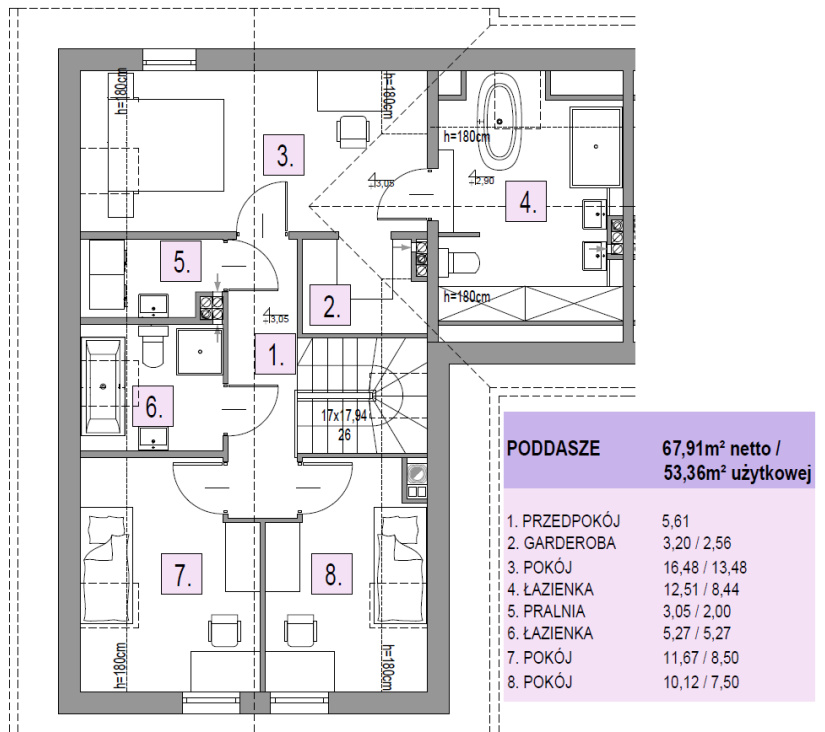

**OSIEDLE
LAWENDOWE**
w Nowosiedlicach

DOM B7 L1

POWIERZCHNIA BUDYNKU WRAZ Z GARAŻEM: 131,95 M²

DZIAŁKI OD 278M² DO 524M²

CMB Service Sp. z o.o.
Adres biura budowy:

ul. WyÅcigowa 42, 53-012 WrocÅaw | web: cmbservice.pl | mail: biuro@cmbservice.pl | tel. 794 118 115
JesteÅmy do PaÅstwa dyspozycji w Nowosiedlicach - tuÅ przy adresie Nowosiedlice 17b.

Karta lokalu nie stanowi oferty w rozumieniu przepisów Kodeksu Cywilnego i ma wyłącznie charakter poglądowy. Przedstawione umebliowanie sÅ jedynie propozycjÅ aranÅacji. Ostateczna powierzchnia lokalu moÅe ulec nieznacznej zmianie.