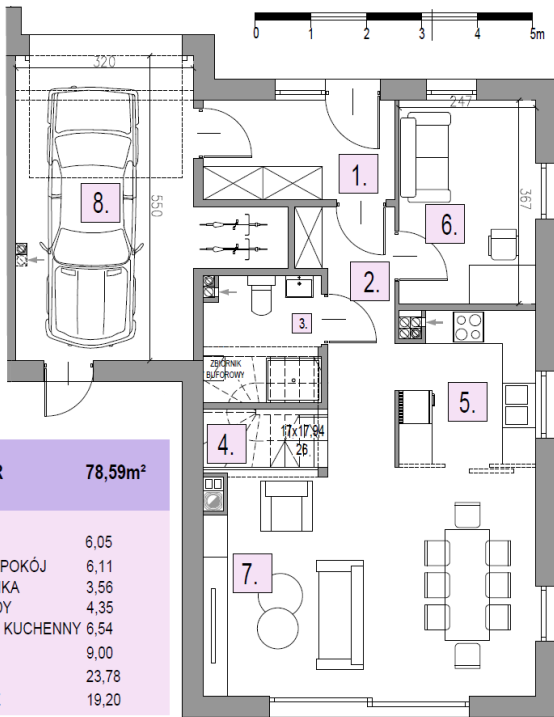

**OSIEDLE
LAWENDOWE**
w Nowosiedlicach

DOM B7 L2

POWIERZCHNIA BUDYNKU WRAZ Z GARAŻEM: 131,95 M²

DZIAŁKI OD 278M² DO 524M²

CMB Service Sp. z o.o.
Adres biura budowy:

ul. Wyścigowa 42, 53-012 Wrocław | web: cmbservice.pl | mail: biuro@cmbservice.pl | tel. 794 118 115
Jesteśmy do Państwa dyspozycji w Nowosiedlicach - tuż przy adresie Nowosiedlice 17b.

Karta lokalu nie stanowi oferty w rozumieniu przepisów Kodeksu Cywilnego i ma wyłącznie charakter poglądowy. Przedstawione umeblowanie są jedynie propozycją aranżacji. Ostateczna powierzchnia lokalu może ulec nieznacznej zmianie.