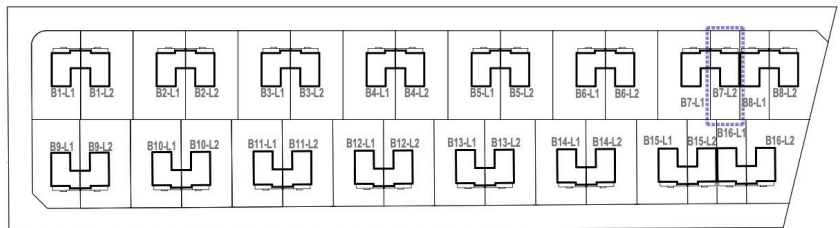

**OSIEDLE
LAWENDOWE**
w Nowosiedlicach

DOM B7 L2

POWIERZCHNIA BUDYNKU WRAZ Z GARAŻEM: 131,95 M²

DZIAŁKI OD 278M² DO 524M²

CMB Service Sp. z o.o.
Adres biura budowy:

ul. Wyścigowa 42, 53-012 Wrocław | web: cmbservice.pl | mail: biuro@cmbservice.pl | tel. 794 118 115
Jesteśmy do Państwa dyspozycji w Nowosiedlicach - tuż przy adresie Nowosiedlice 17b.

Karta lokalu nie stanowi oferty w rozumieniu przepisów Kodeksu Cywilnego i ma wyłącznie charakter poglądowy. Przedstawione umeblowanie są jedynie propozycją aranżacji. Ostateczna powierzchnia lokalu może ulec nieznacznej zmianie.