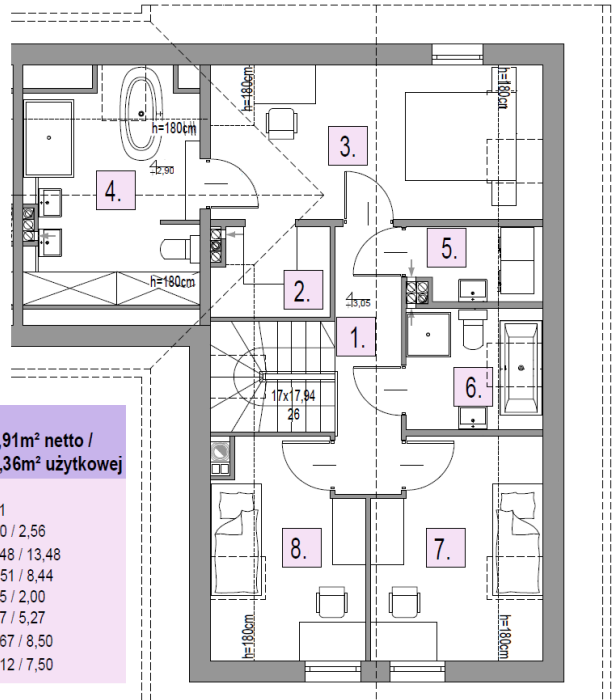

**OSIEDLE
LAWENDOWE**
w Nowosiedlicach

DOM B7 L2

POWIERZCHNIA BUDYNKU WRAZ Z GARAŻEM: 131,95 M²

DZIAŁKI OD 278M² DO 524M²

CMB Service Sp. z o.o.
Adres biura budowy:

ul. Wyścigowa 42, 53-012 Wrocław | web: cmbservice.pl | mail: biuro@cmbservice.pl | tel. 794 118 115
Jesteśmy do Państwa dyspozycji w Nowosiedlicach - tuż przy adresie Nowosiedlice 17b.

Karta lokalu nie stanowi oferty w rozumieniu przepisów Kodeksu Cywilnego i ma wyłącznie charakter poglądowy. Przedstawione umeblowanie są jedynie propozycją aranżacji. Ostateczna powierzchnia lokalu może ulec nieznacznej zmianie.