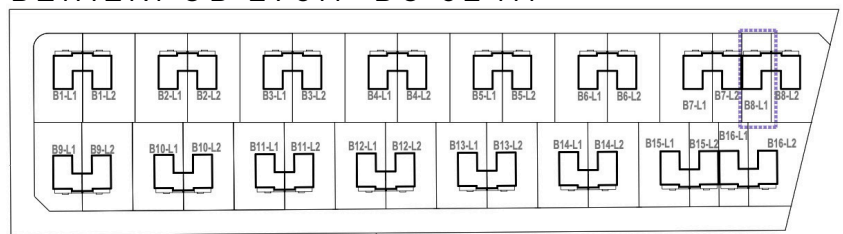

## DOM B8 L1

POWIERZCHNIA BUDYNKU WRAZ Z GARAŻEM: 131,95 M<sup>2</sup>

DZIAŁKI OD 278M<sup>2</sup> DO 524M<sup>2</sup>

**CMB Service Sp. z o.o.**  
Adres biura budowy:

ul. Wyścigowa 42, 53-012 Wrocław | web: [cmbservice.pl](http://cmbservice.pl) | mail: [biuro@cmbservice.pl](mailto:biuro@cmbservice.pl) | tel. 794 118 115  
Jesteśmy do Państwa dyspozycji w Nowosiedlicach - tuż przy adresie Nowosiedlice 17b.