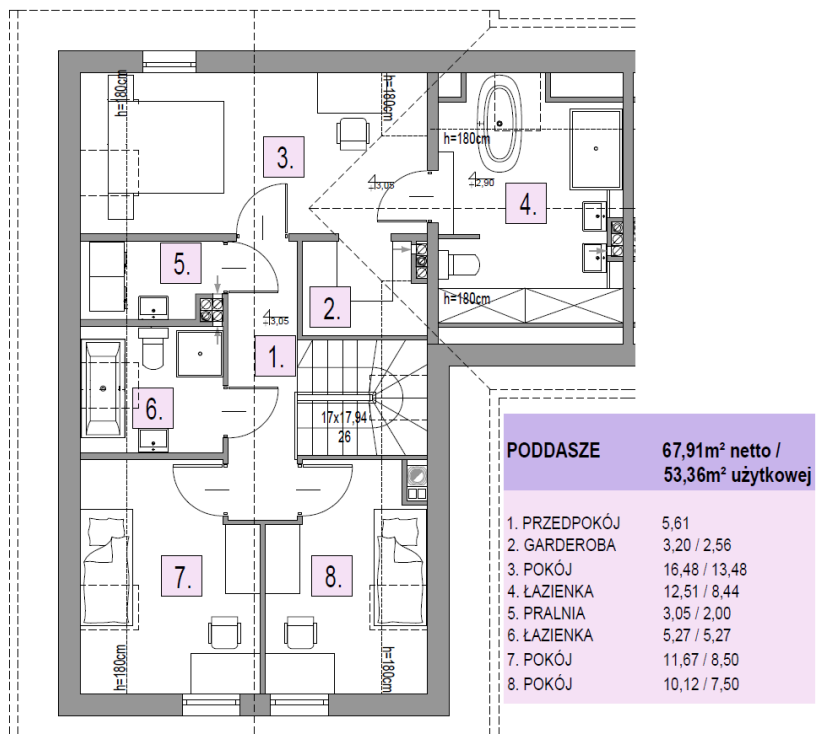

## DOM B8 L1

POWIERZCHNIA BUDYNKU WRAZ Z GARAŻEM: 131,95 M<sup>2</sup>

DZIAŁKI OD 278M<sup>2</sup> DO 524M<sup>2</sup>

**CMB Service Sp. z o.o.**  
Adres biura budowy:

ul. Wyścigowa 42, 53-012 Wrocław | web: [cmbservice.pl](http://cmbservice.pl) | mail: [biuro@cmbservice.pl](mailto:biuro@cmbservice.pl) | tel. 794 118 115  
Jesteśmy do Państwa dyspozycji w Nowosiedlicach - tuż przy adresie Nowosiedlice 17b.