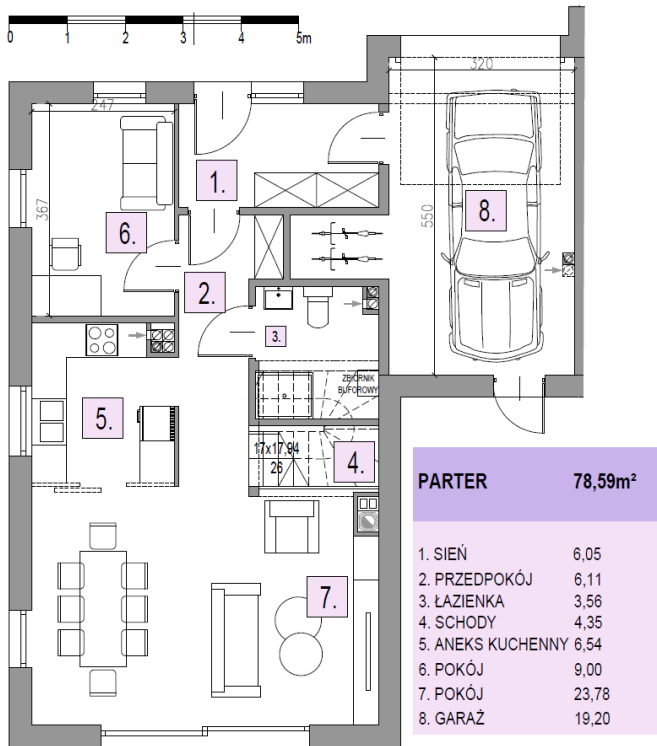

## DOM B8 L1

POWIERZCHNIA BUDYNKU WRAZ Z GARAŻEM: 131,95 M<sup>2</sup>

DZIAŁKI OD 278M<sup>2</sup> DO 524M<sup>2</sup>

**CMB Service Sp. z o.o.**  
Adres biura budowy:

ul. Wyścigowa 42, 53-012 Wrocław | web: [cmbservice.pl](http://cmbservice.pl) | mail: [biuro@cmbservice.pl](mailto:biuro@cmbservice.pl) | tel. 794 118 115  
Jesteśmy do Państwa dyspozycji w Nowosiedlicach - tuż przy adresie Nowosiedlice 17b.

Karta lokalu nie stanowi oferty w rozumieniu przepisów Kodeksu Cywilnego i ma wyłącznie charakter poglądowy. Przedstawione umebliowanie są jedynie propozycją aranżacji. Ostateczna powierzchnia lokalu może ulec nieznacznej zmianie.