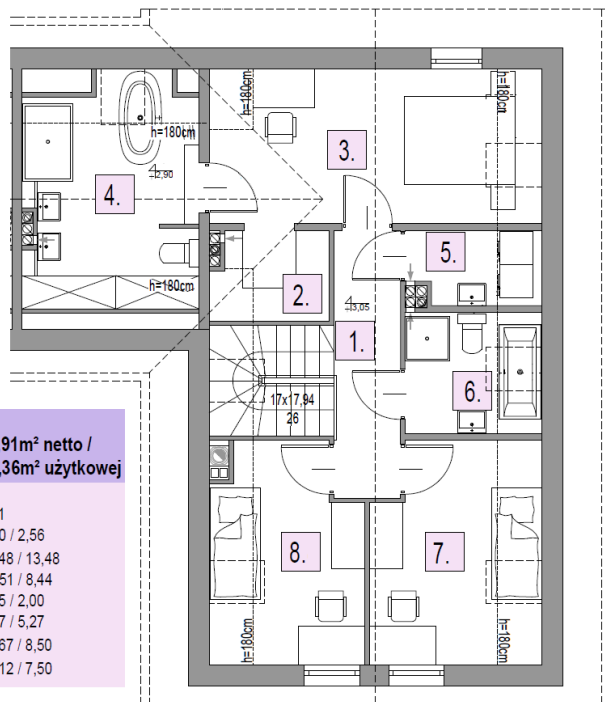

**OSIEDLE
LAWENDOWE**
w Nowosiedlicach

DOM B8 L2

POWIERZCHNIA BUDYNKU WRAZ Z GARAŻEM: 131,95 M²

DZIAŁKI OD 278M² DO 524M²

CMB Service Sp. z o.o.
Adres biura budowy:

ul. Wyścigowa 42, 53-012 Wrocław | web: cmbservice.pl | mail: biuro@cmbservice.pl | tel. 794 118 115
Jesteśmy do Państwa dyspozycji w Nowosiedlicach - tuż przy adresie Nowosiedlice 17b.

Karta lokalu nie stanowi oferty w rozumieniu przepisów Kodeksu Cywilnego i ma wyłącznie charakter poglądowy. Przedstawione umeblowanie są jedynie propozycją aranżacji. Ostateczna powierzchnia lokalu może ulec nieznacznej zmianie.