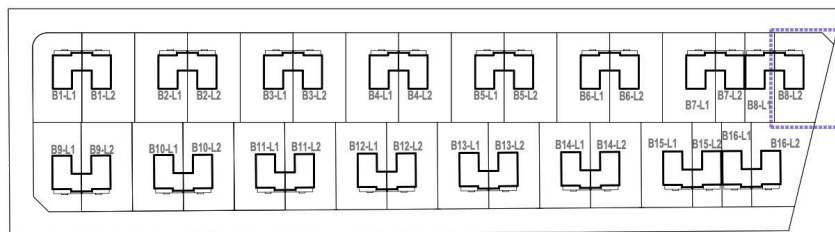

**OSIEDLE
LAWENDOWE**
w Nowosiedlicach

DOM B8 L2

POWIERZCHNIA BUDYNKU WRAZ Z GARAŻEM: 131,95 M²

DZIAŁKI OD 278M² DO 524M²

CMB Service Sp. z o.o.
Adres biura budowy:

ul. Wyścigowa 42, 53-012 Wrocław | web: cmbservice.pl | mail: biuro@cmbservice.pl | tel. 794 118 115
Jesteśmy do Państwa dyspozycji w Nowosiedlicach - tuż przy adresie Nowosiedlice 17b.

Karta lokalu nie stanowi oferty w rozumieniu przepisów Kodeksu Cywilnego i ma wyłącznie charakter poglądowy. Przedstawione umeblowanie są jedynie propozycją aranżacji. Ostateczna powierzchnia lokalu może ulec nieznacznej zmianie.