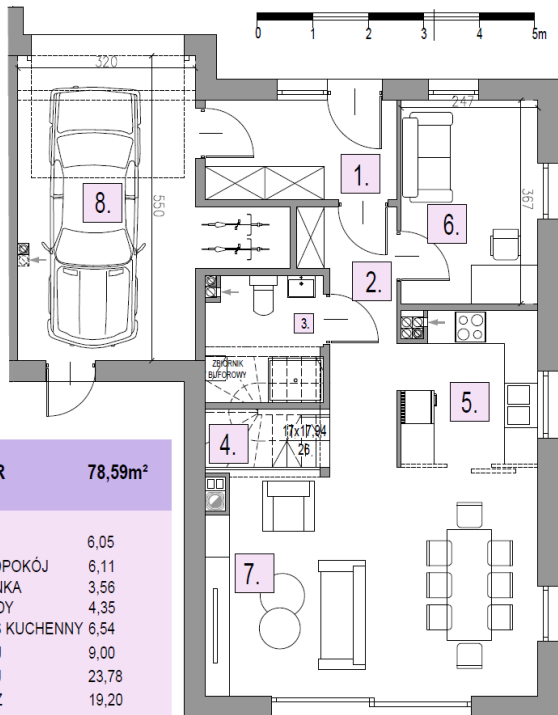

**OSIEDLE
LAWENDOWE**
w Nowosiedlicach

DOM B8 L2

POWIERZCHNIA BUDYNKU WRAZ Z GARAŻEM: 131,95 M²

DZIAŁKI OD 278M² DO 524M²

CMB Service Sp. z o.o.
Adres biura budowy:

ul. Wyścigowa 42, 53-012 Wrocław | web: cmbservice.pl | mail: biuro@cmbservice.pl | tel. 794 118 115
Jesteśmy do Państwa dyspozycji w Nowosiedlicach - tuż przy adresie Nowosiedlice 17b.

Karta lokalu nie stanowi oferty w rozumieniu przepisów Kodeksu Cywilnego i ma wyłącznie charakter poglądowy. Przedstawione umeblowanie są jedynie propozycją aranżacji. Ostateczna powierzchnia lokalu może ulec nieznacznej zmianie.