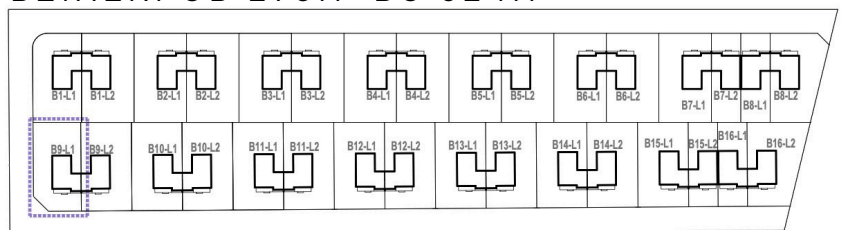

**OSIEDLE
LAWENDOWE**
w Nowosiedlicach

DOM B9 L1

POWIERZCHNIA BUDYNKU WRAZ Z GARAŻEM: 131,95 M²

DZIAŁKI OD 278M² DO 524M²

CMB Service Sp. z o.o.
Adres biura budowy:

ul. WyÅcigowa 42, 53-012 WrocÅaw | web: cmbservice.pl | mail: biuro@cmbservice.pl | tel. 794 118 115
JesteÅmy do PaÅstwa dyspozycji w Nowosiedlicach - tuÅ przy adresie Nowosiedlice 17b.

Karta lokalu nie stanowi oferty w rozumieniu przepisów Kodeksu Cywilnego i ma wyłącznie charakter poglądowy. Przedstawione umebliowanie sÅ jedynie propozycjÅ aranÅacji. Ostateczna powierzchnia lokalu moÅe ulec nieznacznej zmianie.