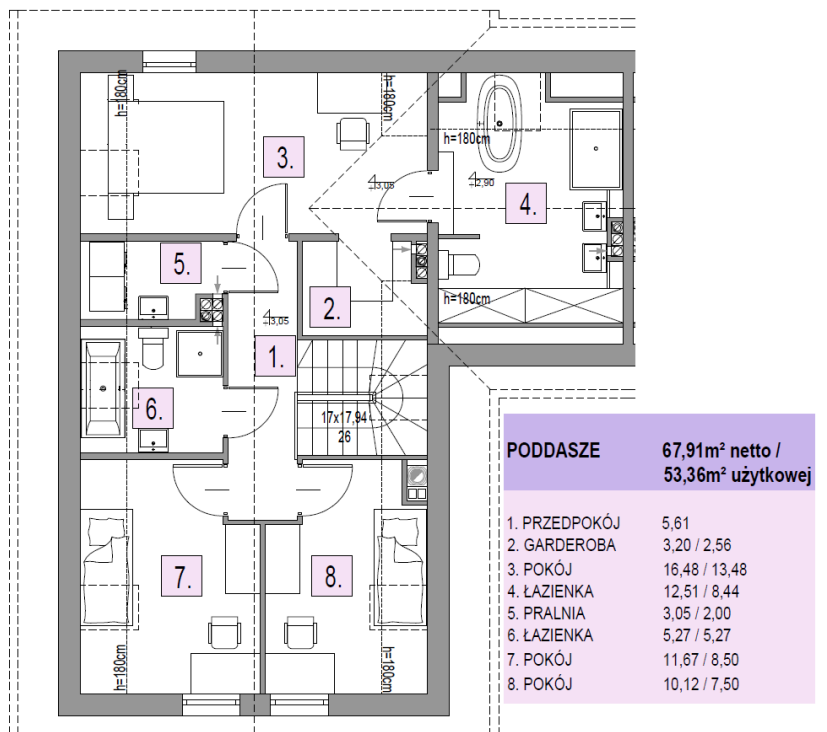

**OSIEDLE
LAWENDOWE**
w Nowosiedlicach

DOM B9 L1

POWIERZCHNIA BUDYNKU WRAZ Z GARAŻEM: 131,95 M²

DZIAŁKI OD 278M² DO 524M²

CMB Service Sp. z o.o.
Adres biura budowy:

ul. WyÅcigowa 42, 53-012 WrocÅaw | web: cmbservice.pl | mail: biuro@cmbservice.pl | tel. 794 118 115
JesteÅmy do PaÅstwa dyspozycji w Nowosiedlicach - tuÅ przy adresie Nowosiedlice 17b.

Karta lokalu nie stanowi oferty w rozumieniu przepisów Kodeksu Cywilnego i ma wyłącznie charakter poglądowy. Przedstawione umebliowanie sÅ jedynie propozycjÅ aranÅacji. Ostateczna powierzchnia lokalu moÅe ulec nieznacznej zmianie.