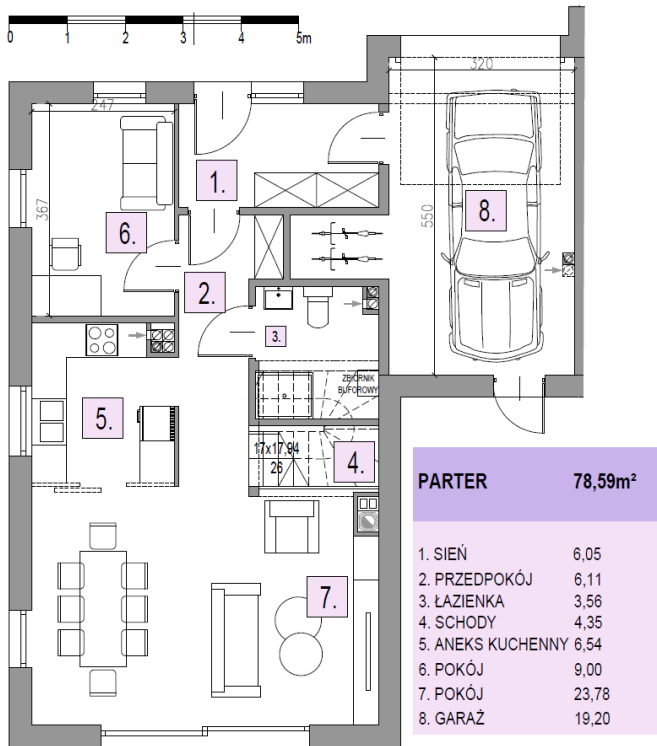

**OSIEDLE
LAWENDOWE**
w Nowosiedlicach

DOM B9 L1

POWIERZCHNIA BUDYNKU WRAZ Z GARAŻEM: 131,95 M²

DZIAŁKI OD 278M² DO 524M²

CMB Service Sp. z o.o.
Adres biura budowy:

ul. WyÅcigowa 42, 53-012 WrocÅaw | web: cmbservice.pl | mail: biuro@cmbservice.pl | tel. 794 118 115
JesteÅmy do PaÅstwa dyspozycji w Nowosiedlicach - tuÅ przy adresie Nowosiedlice 17b.

Karta lokalu nie stanowi oferty w rozumieniu przepisów Kodeksu Cywilnego i ma wyłącznie charakter poglądowy. Przedstawione umebliowanie sÅ jedynie propozycjÅ aranÅacji. Ostateczna powierzchnia lokalu moÅe ulec nieznacznej zmianie.