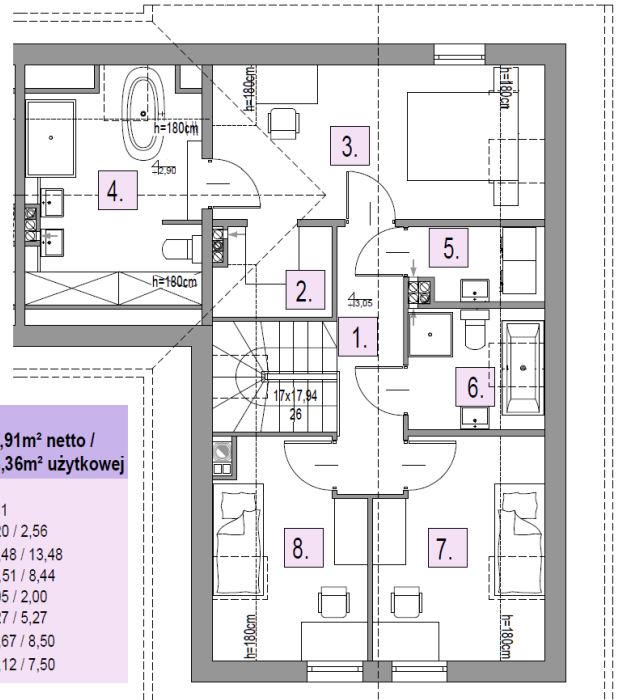

## DOM B9 L2

POWIERZCHNIA BUDYNKU WRAZ Z GARAŻEM: 131,95 M<sup>2</sup>

DZIAŁKI OD 278M<sup>2</sup> DO 524M<sup>2</sup>

**CMB Service Sp. z o.o.**  
Adres biura budowy:

ul. Wyścigowa 42, 53-012 Wrocław | web: [cmbservice.pl](http://cmbservice.pl) | mail: [biuro@cmbservice.pl](mailto:biuro@cmbservice.pl) | tel. 794 118 115  
Jesteśmy do Państwa dyspozycji w Nowosiedlicach - tuż przy adresie Nowosiedlice 17b.

Karta lokalu nie stanowi oferty w rozumieniu przepisów Kodeksu Cywilnego i ma wyłącznie charakter poglądowy. Przedstawione umeblowanie są jedynie propozycją aranżacji. Ostateczna powierzchnia lokalu może ulec nieznacznej zmianie.