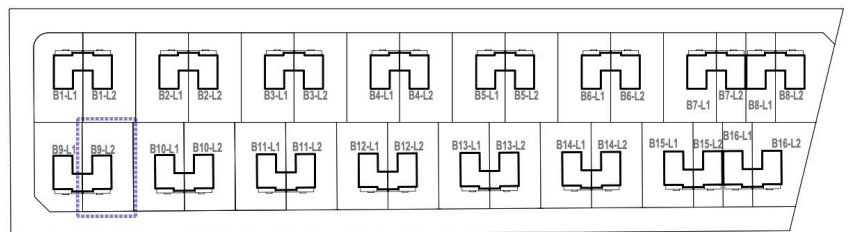

## DOM B9 L2

POWIERZCHNIA BUDYNKU WRAZ Z GARAŻEM: 131,95 M<sup>2</sup>

DZIAŁKI OD 278M<sup>2</sup> DO 524M<sup>2</sup>

**CMB Service Sp. z o.o.**  
Adres biura budowy:

ul. Wyścigowa 42, 53-012 Wrocław | web: [cmbservice.pl](http://cmbservice.pl) | mail: [biuro@cmbservice.pl](mailto:biuro@cmbservice.pl) | tel. 794 118 115  
Jesteśmy do Państwa dyspozycji w Nowosiedlicach - tuż przy adresie Nowosiedlice 17b.