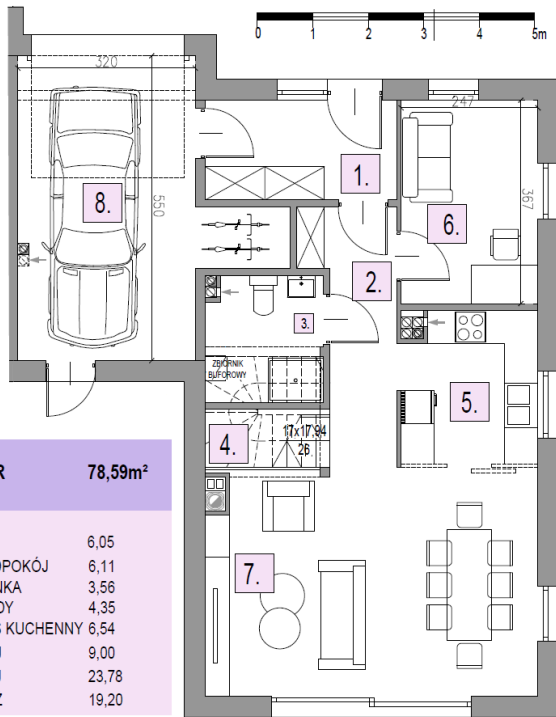

## DOM B9 L2

POWIERZCHNIA BUDYNKU WRAZ Z GARAŻEM: 131,95 M<sup>2</sup>

DZIAŁKI OD 278M<sup>2</sup> DO 524M<sup>2</sup>

**CMB Service Sp. z o.o.**  
Adres biura budowy:

ul. Wyścigowa 42, 53-012 Wrocław | web: [cmbservice.pl](http://cmbservice.pl) | mail: [biuro@cmbservice.pl](mailto:biuro@cmbservice.pl) | tel. 794 118 115  
Jesteśmy do Państwa dyspozycji w Nowosiedlicach - tuż przy adresie Nowosiedlice 17b.

Karta lokalu nie stanowi oferty w rozumieniu przepisów Kodeksu Cywilnego i ma wyłącznie charakter poglądowy. Przedstawione umeblowanie są jedynie propozycją aranżacji. Ostateczna powierzchnia lokalu może ulec nieznacznej zmianie.